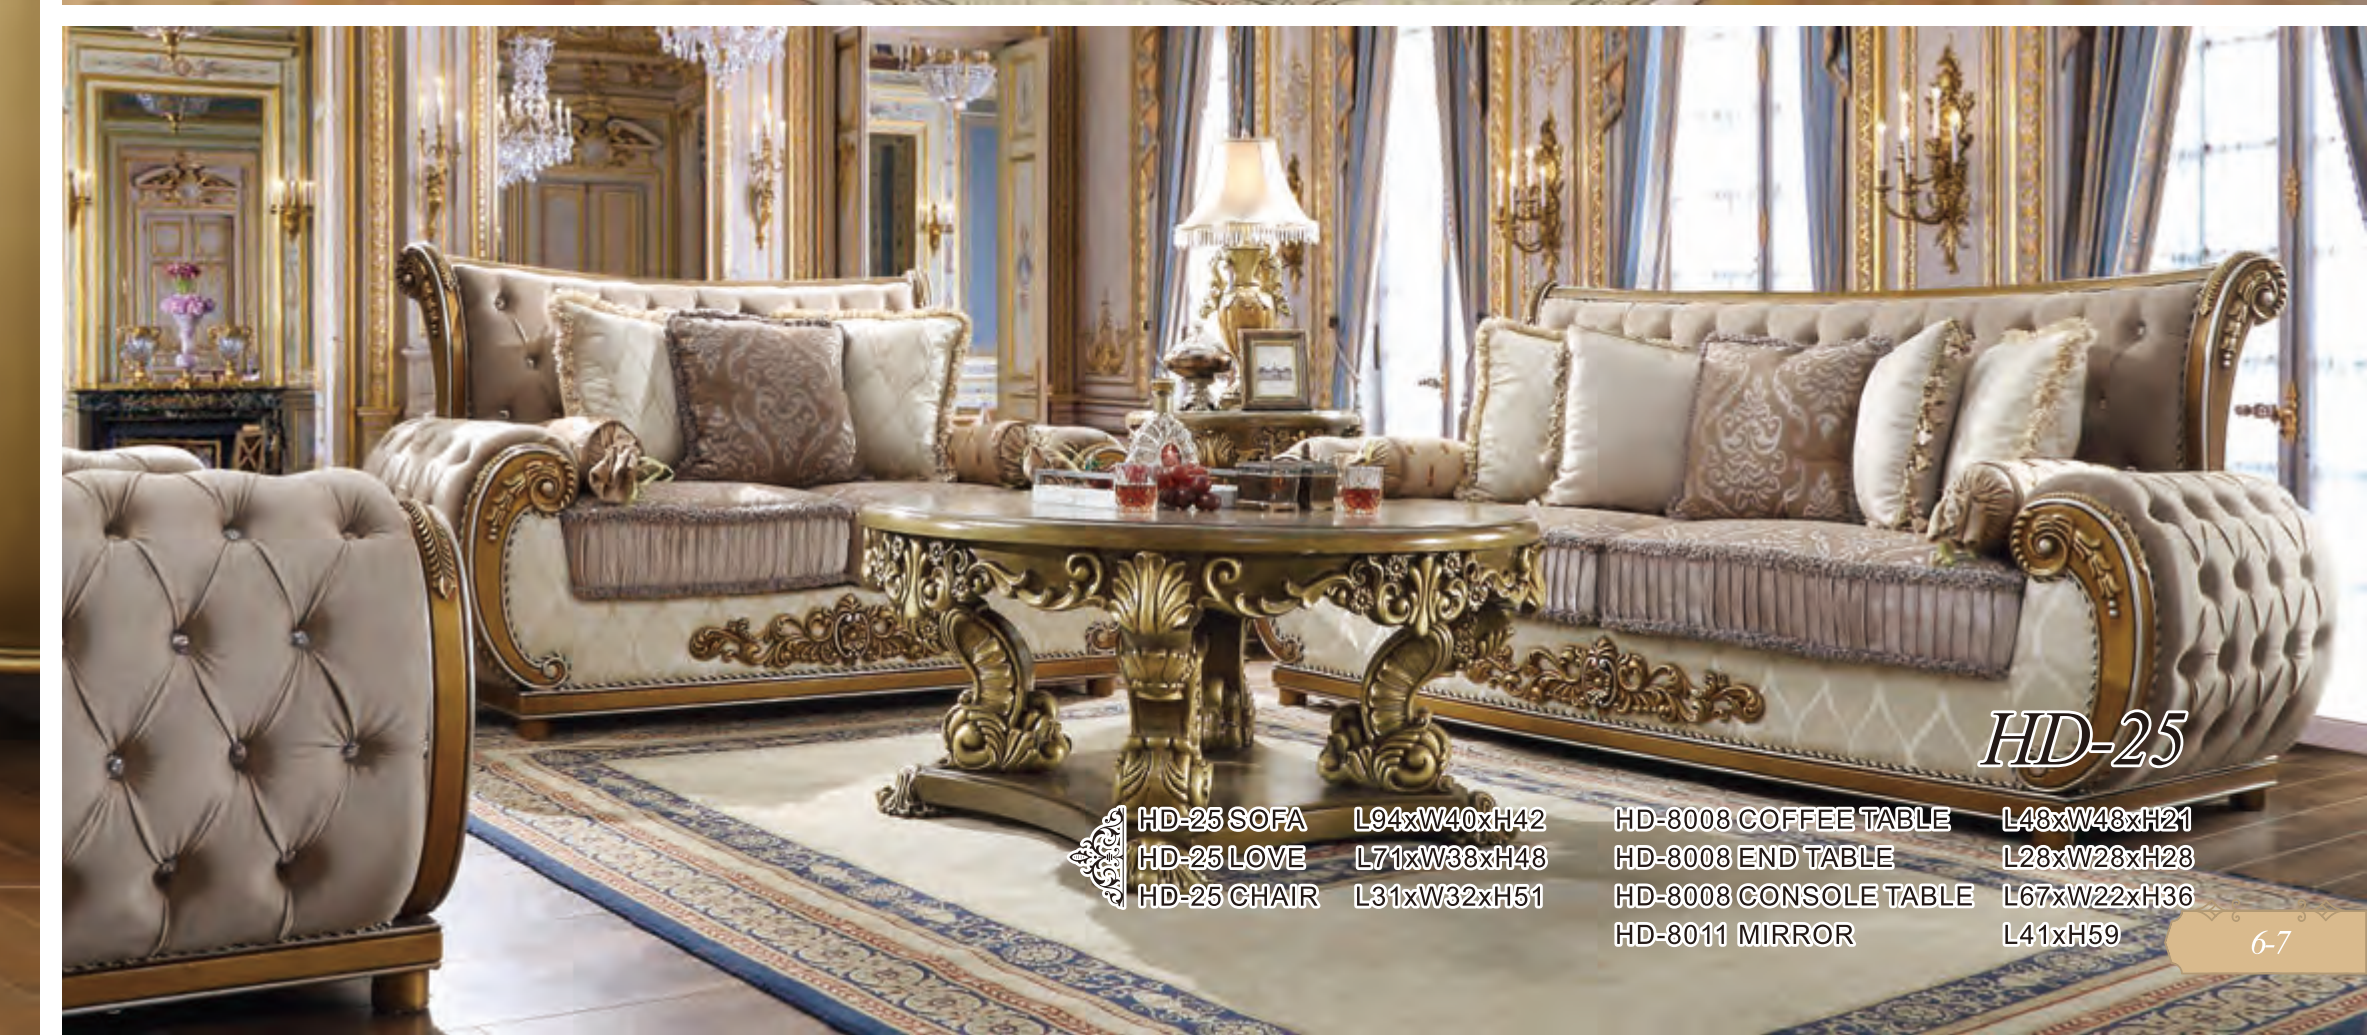

Monarch

HD-1802 Dining Room

- | | | | |
|---------------------|--------------|--------------------|---------------|
| HD-1802 LONG DINING | L107xW48xH31 | HD-1802 SIDE CHAIR | L28xW27xH57 |
| HD-1802 ARM CHAIR | L28xW28xH57 | HD-1802 CHINA | L88xW28xH99.5 |