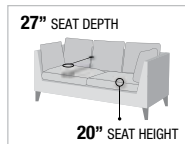

- A. **52095** SOFA w/7 PILLOWS, 96"L x 46"D x 49"H
- B. **52096** LOVESEAT w/5 PILLOWS, 73"L x 46"D x 49"H
- C. **52097** CHAIR w/PILLOW, 34"L x 35"D x 48"H
- D. **82095** COFFEE TABLE, 57"L x 38"W x 20"H
- E. **82096** END TABLE, 28"L x 28"W x 24"H