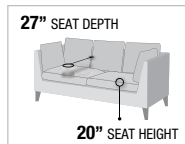

- A. 53385** SOFA w/3 PILLOWS, 86"L x 34"D x 30"H
- B. 53388** LOVESEAT w/2 PILLOWS, 63"L x 34"D x 30"H
- C. 53389** CHAIR w/PILLOW, 40"L x 34"D x 30"H

- A. 55265** SOFA w/2 PILLOWS, 85"L x 36"D x 33"H
- B. 55266** LOVESEAT w/2 PILLOWS, 61"L x 36"D x 33"H
- C. 55267** CHAIR w/PILLOW, 38"L x 36"D x 33"H
- D. 84675** COFFEE TABLE, 48"L x 28"W x 18"H
- E. 84677** END TABLE, 20"L x 20"W x 24"H