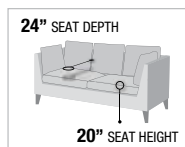

F

C

C

- A. 58265 SOFA w/5 PILLOWS, 89"L x 36"D x 45"H
- B. 58266 LOVESEAT w/3 PILLOWS, 69"L x 36"D x 44"H
- C. 58267 CHAIR w/PILLOW, 44"L x 36"D x 42"H
- D. 88265 COFFEE TABLE, 59"L x 35"W x 20"H
- E. 88267 END TABLE, 26"L x 26"W x 24"H