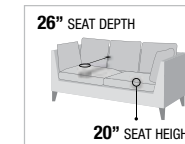

26" SEAT DEPTH

20" SEAT HEIGHT