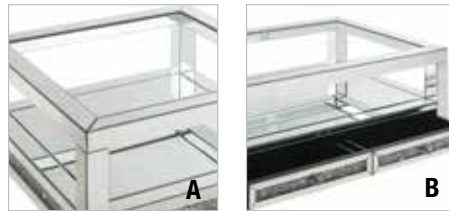

Noralie

MIRRORED & FAUX DIAMONDS

- A. **84720**
  COFFEE TABLE, 32"L x 32"W x 18"H
- B. **84722**
  END TABLE, 16"L x 16"W x 24"H
- C. **84730**
  COFFEE TABLE, 47"L x 28"W x 18"H
- D. **84732**
  END TABLE, 20"L x 20"W x 24"H
- E. **84733**
  SOFA TABLE, 47"L x 14"W x 32"H