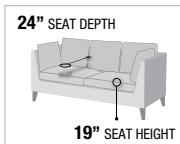

- A. **56030** SOFA w/5 PILLOWS, 93"L x 35"D x 42"H
- B. **56031** LOVESEAT w/2 PILLOWS, 69"L x 35"D x 42"H
- C. **56032** CHAIR w/PILLOW, 46"L x 35"D x 42"H
- D. **86030** COFFEE TABLE, 52"L x 30"W x 19"H
- E. **86032** END TABLE, 26"L x 28"W x 26"H
- F. **86033** SOFA TABLE, 54"L x 20"W x 30"H