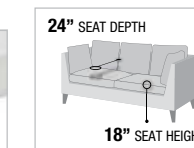

- A. **LV00296** SOFA, 91"L x 35"D x 32"H
- B. **LV00297** LOVESEAT, 71"L x 35"D x 32"H
- C. **LV00298** CHAIR, 44"L x 35"D x 32"H