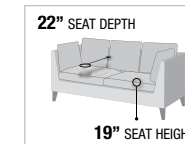

- A. **58860** SOFA, 78"L x 35"D x 36"H
- B. **58861** LOVESEAT, 57"L x 35"D x 36"H
- C. **58862** CHAIR, 32"L x 35"D x 36"H
- D. **88860** COFFEE TABLE, 52"L x 28"W x 18"H
- E. **88862** END TABLE, 24"L x 24"W x 24"H