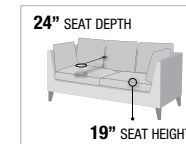

new

MARBLE TOP
COFFEE & END TABLE

- A. **54235** SOFA w/3 PILLOWS, 85"L x 37"D x 35"H
- B. **54236** LOVESEAT w/2 PILLOWS, 64"L x 37"D x 35"H
- C. **54237** CHAIR w/PILLOW, 38"L x 37"D x 35"H
- D. **LV00608** COFFEE TABLE w/MARBLE TOP, 52"L x 30"W x 19"H
- E. **LV00609** END TABLE w/MARBLE TOP, 24"L x 28"W x 24"H