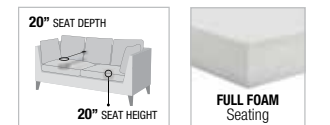

Limosa

GRAY FABRIC

58260
B. ADJUSTABLE SOFA
84"L x 32"D x 37"H
FLAT POSITION: 84"L x 44"D x 25"H