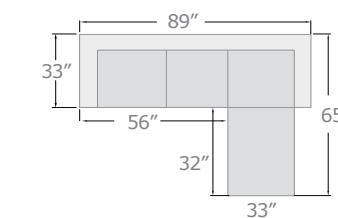

BEIGE FABRIC

A. LV00643 REVERSIBLE SECTIONAL SOFA

- LOVESEAT, 56"L x 33"D x 30"H
- CHAISE, 33"L x 65"D x 30"H

BROWN FABRIC

B. LV00499 REVERSIBLE SECTIONAL SOFA

- LOVESEAT, 56"L x 33"D x 30"H
- CHAISE, 33"L x 65"D x 30"H