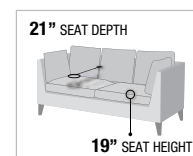

- CHOCOLATE
- A. **55010** SOFA, 81"L x 34"D x 31"H
 - B. **55011** LOVESEAT, 59"L x 34"D x 31"H
 - C. **55012** CHAIR, 36"L x 34"D x 31"H

- DUSTY WHITE
- D. **55015** SOFA, 81"L x 34"D x 31"H
 - E. **55016** LOVESEAT, 59"L x 34"D x 31"H
 - F. **55017** CHAIR, 36"L x 34"D x 31"H