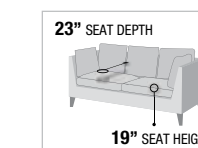

BLACK VELVET

- D. **LV01403** SOFA w/2 PILLOWS, 89"L x 35"D x 31"H
- E. **LV01404** LOVESEAT w/2 PILLOWS, 67"L x 35"D x 31"H
- F. **LV01405** CHAIR, 40"L x 35"D x 31"H