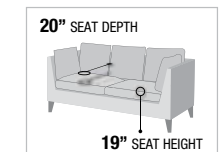

PEARL GRAY

- D. **54575** SOFA, 83"L x 36"D x 32"H
- E. **54576** LOVESEAT, 58"L x 36"D x 32"H
- F. **54577** CHAIR, 34"L x 36"D x 32"H