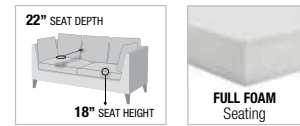

Qinven
DARK BROWN VELVET

LV00086
B. ADJUSTABLE SOFA
79"L x 37"D x 33"H
FLAT POSITION:
79"L x 44"D x 26"H

B

new

Kifeic
GRAY LINEN

LV00176
A. ADJUSTABLE SOFA
82"L x 32"D x 32"H
FLAT POSITION:
82"L x 40"D x 26"H