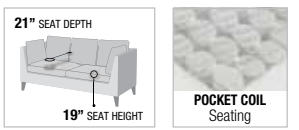

Zuriel
BLACK PU

- E. **52285** SOFA, 81"L x 37"D x 40"H
- F. **52286** LOVESEAT, 60"L x 37"D x 40"H
- G. **52287** ROCKER RECLINER, 37"L x 37"D x 40"H
- H. **52288** POWER RECLINER, 37"L x 37"D x 40"H