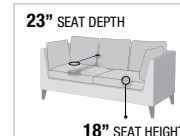

A. 54650 REVERSIBLE SECTIONAL SOFA w/SLEEPER

- CHAISE, 28"L x 65"D x 37"H
- LOVESEAT, 52"L x 37"D x 37"H
- STOOL, 13"L x 13"D x 16"H

A. LV01025 SECTIONAL SOFA w/SLEEPER & 2 PULLOUT STOOLS

- LEFT FACING LOVESEAT & STOOLS, 65"L x 39"D x 40"H
- RIGHT FACING CHAISE, 39"L x 64"D x 40"H
- STOOL, 12"L x 12"D x 18"H