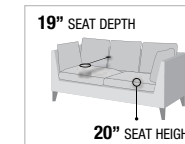

- A. **52050** SOFA, 78"L x 37"D x 40"H
- B. **52051** LOVESEAT, 58"L x 37"D x 40"H
- C. **52052** RECLINER, 35"L x 37"D x 40"H