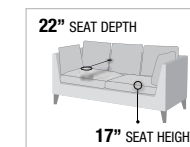

new

C

- A. 55670 SOFA w/2 PILLOWS, 84"L x 34"D x 30"H
- B. 55671 LOVESEAT w/2 PILLOWS, 65"L x 34"D x 30"H
- C. 55672 CHAIR w/PILLOW, 40"L x 34"D x 30"H
- D. 81110 2PC PK NESTING TABLE SET
Large: 36"Dia x 16"H
Small: 29"Dia x 14"H