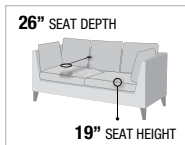

- A. **52125** SOFA w/7 PILLOWS, 90"L x 43"D x 51"H
- B. **52126** LOVESEAT w/4 PILLOWS, 68"L x 44"D x 50"H
- C. **52127** CHAIR w/2 PILLOWS, 43"L x 42"D x 50"H
- D. **82123** COFFEE TABLE, 57"L x 41"W x 21"H
- E. **82124** END TABLE, 31"L x 31"W x 26"H