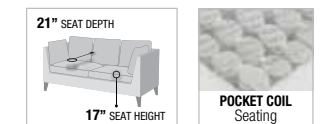

GRAY LINEN & WALNUT FINISH

57192
C. ADJUSTABLE SOFA
 76"L x 31"D x 33"H
 FLAT POSITION: 76"L x 42"D x 24"H

Tanitha

BLUE VELVET & NATURAL FINISH

57205
A. ADJUSTABLE SOFA
 76"L x 35"D x 33"H
 FLAT POSITION: 76"L x 41"D x 25"H