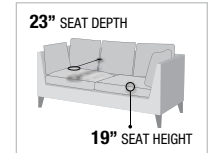

BEIGE FABRIC

A. LV00643 REVERSIBLE SECTIONAL SOFA

- LOVESEAT, 56"L x 33"D x 30"H
- CHAISE, 33"L x 65"D x 30"H

BROWN FABRIC

B. LV00499 REVERSIBLE SECTIONAL SOFA

- LOVESEAT, 56"L x 33"D x 30"H
- CHAISE, 33"L x 65"D x 30"H