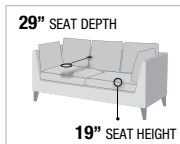

- A. **LV01224** SOFA w/7 PILLOWS, 90"L x 44"D x 54"H
- B. **LV01225** LOVESEAT w/5 PILLOWS, 70"L x 42"D x 54"H
- C. **LV01226** CHAIR w/2 PILLOWS, 41"L x 41"D x 54"H
- D. **LV01217** COFFEE TABLE, 50"L x 50"W x 23"H
- E. **LV01218** END TABLE, 28"L x 28"W x 30"H
- F. **BD01250** MIRROR, 62"L x 54"H
- G. **LV01219** SOFA TABLE, 69"L x 23"W x 37"H