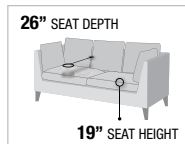

26" SEAT DEPTH

19" SEAT HEIGHT