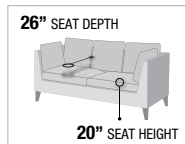

26" SEAT DEPTH

20" SEAT HEIGHT