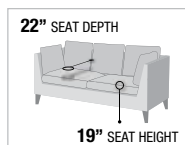

- A. **53090** SOFA w/4 PILLOWS, 96"L x 37"D x 37"H
- B. **53091** LOVESEAT w/3 PILLOWS, 79"L x 37"D x 37"H
- C. **53092** CHAIR w/PILLOW, 34"L x 37"D x 37"H
- D. **80330** MIRRORED COFFEE TABLE, 44"L x 25"W x 18"H
- E. **80332** MIRRORED END TABLE, 19"L x 19"W x 24"H
- F. **97432** MIRRORED CONSOLE TABLE, 32"L x 16"W x 32"H