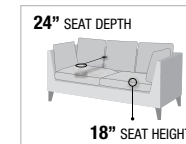

- A. 53385** SOFA w/3 PILLOWS, 86"L x 34"D x 30"H
- B. 53388** LOVESEAT w/2 PILLOWS, 63"L x 34"D x 30"H
- C. 53389** CHAIR w/PILLOW, 40"L x 34"D x 30"H

- A. 55265** SOFA w/2 PILLOWS, 85"L x 36"D x 33"H
- B. 55266** LOVESEAT w/2 PILLOWS, 61"L x 36"D x 33"H
- C. 55267** CHAIR w/PILLOW, 38"L x 36"D x 33"H
- D. 84675** COFFEE TABLE, 48"L x 28"W x 18"H
- E. 84677** END TABLE, 20"L x 20"W x 24"H