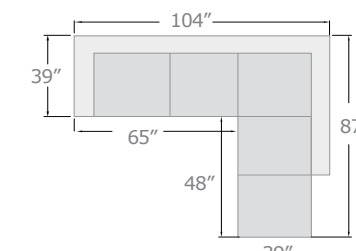

A. 54650 REVERSIBLE SECTIONAL SOFA w/SLEEPER

- CHAISE, 28"L x 65"D x 37"H
- LOVESEAT, 52"L x 37"D x 37"H
- STOOL, 13"L x 13"D x 16"H

A. LV01025 SECTIONAL SOFA w/SLEEPER & 2 PULLOUT STOOLS

- LEFT FACING LOVESEAT & STOOLS, 65"L x 39"D x 40"H
- RIGHT FACING CHAISE, 39"L x 64"D x 40"H
- STOOL, 12"L x 12"D x 18"H