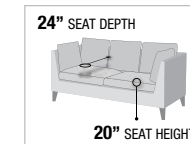

- A. 05495 SOFA w/5 PILLOWS, 93"L x 37"D x 42"H
- B. 05496 LOVESEAT w/3 PILLOWS, 70"L x 37"D x 42"H
- C. 05497 CHAIR w/PILLOW, 38"L x 36"D x 40"H
- D. 10290 COFFEE TABLE, 52"L x 30"W x 20"H
- E. 10291 END TABLE, 26"L x 30"W x 24"H
- F. 10292 SOFA TABLE, 54"L x 20"W x 30"H