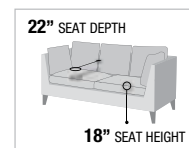

- A. **56870** MODULAR ARMREST, 10"L x 33"D x 22"H
- B. **56871** MODULAR LEFT FACING CHAIR w/2 PILLOWS, 28"L x 33"D x 29"H
- C. **56872** MODULAR RIGHT FACING CHAIR w/2 PILLOWS, 28"L x 33"D x 29"H
- D. **56873** MODULAR ARMLESS CHAIR, 28"L x 33"D x 29"H
- E. **56874** MODULAR WEDGE w/PILLOW, 33"L x 33"D x 29"H
- F. **56875** MODULAR CHAISE w/2 PILLOWS, 68"L x 28"D x 29"H
- G. **56876** OTTOMAN, 33"L x 28"D x 17"H