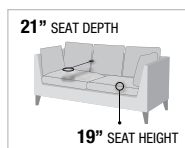

- A. LV00060 SOFA, 85"L x 39"D x 41"H
- B. LV00061 LOVESEAT, 63"L x 39"D x 41"H
- C. LV00062 RECLINER, 41"L x 39"D x 41"H