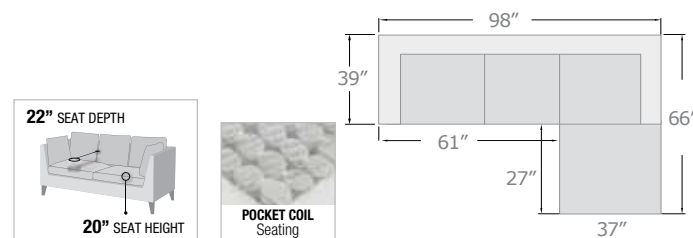

A. 55535 SECTIONAL SOFA w/SLEEPER & STORAGE

- LEFT LOVESEAT, 61"L x 39"D x 32"H
- RIGHT CHAISE, 37"L x 66"D x 32"H

A. LV00968 SECTIONAL SOFA w/SLEEPER & STORAGE

- LEFT FACING LOVESEAT, 61"L x 38"D x 32"~40"H
- CORNER, 38" x 38"D x 32"~40"H
- RIGHT FACING ARMLESS LOVESEAT w/SLEEPER, 50"L x 38"D x 32"~40"H
- CHAISE w/STORAGE, 37"L x 65"D x 32"~40"H