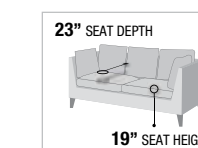

BEIGE LINEN

- D. **52420** SOFA w/2 PILLOWS, 90"L x 33"D x 30"H
- E. **52421** LOVESEAT w/2 PILLOWS, 67"L x 33"D x 30"H
- F. **52422** CHAIR w/PILLOW, 45"L x 33"D x 30"H