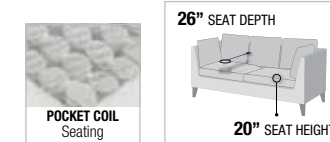

Jaszira

BURGUNDY VELVET

- **A. 57330** MODULAR LEFT & RIGHT FACING ARMS, 7"L x 33"D x 29"H
- **B. 57331** MODULAR ARMLESS LOVESEAT w/2 PILLOWS, 46"L x 34"D x 34"H
- **C. 57332** MODULAR ARMLESS SOFA, 69"L x 34"D x 35"H
- **D. 57333** MODULAR CHAISE, 34"L x 61"D x 35"H
- **E. 57334** MODULAR WEDGE, 34"L x 34"D x 35"H
- **F. 57335** OTTOMAN, 36"L x 27"D x 20"H

BLUE VELVET

- **G. 57340** MODULAR LEFT & RIGHT FACING ARMS, 7"L x 33"D x 29"H
- **H. 57341** MODULAR ARMLESS LOVESEAT w/2 PILLOWS, 46"L x 34"D x 34"H
- **I. 57342** MODULAR ARMLESS SOFA, 69"L x 34"D x 35"H
- **J. 57343** MODULAR CHAISE, 34"L x 61"D x 35"H
- **K. 57344** MODULAR WEDGE, 34"L x 34"D x 35"H
- **L. 57345** OTTOMAN, 36"L x 27"D x 20"H

GRAY VELVET

- **M. 57370** MODULAR LEFT & RIGHT FACING ARMS, 7"L x 33"D x 29"H
- **N. 57371** MODULAR ARMLESS LOVESEAT w/2 PILLOWS, 46"L x 34"D x 34"H
- **O. 57372** MODULAR ARMLESS SOFA, 69"L x 34"D x 35"H
- **P. 57373** MODULAR CHAISE, 34"L x 61"D x 35"H
- **Q. 57374** MODULAR WEDGE, 34"L x 34"D x 35"H
- **R. 57375** OTTOMAN, 36"L x 27"D x 20"H