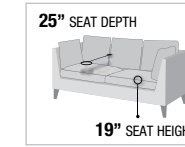

F

C

C

- A. 58265 SOFA w/5 PILLOWS, 89"L x 36"D x 45"H
- B. 58266 LOVESEAT w/3 PILLOWS, 69"L x 36"D x 44"H
- C. 58267 CHAIR w/PILLOW, 44"L x 36"D x 42"H
- D. 88265 COFFEE TABLE, 59"L x 35"W x 20"H
- E. 88267 END TABLE, 26"L x 26"W x 24"H