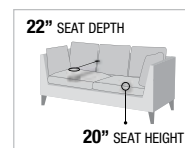

- A. LV01296 SOFA, 91"L x 40"D x 35"H
- B. LV01297 LOVESEAT, 67"L x 40"D x 35"H
- C. LV01298 CHAIR, 43"L x 40"D x 35"H

C

- A. LV01299 SOFA, 85"L x 38"D x 35"H
- B. LV01300 LOVESEAT, 62"L x 38"D x 35"H
- C. LV01301 CHAIR, 39"L x 38"D x 35"H