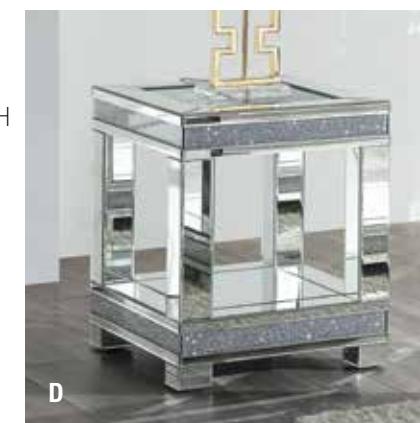

Noralie

MIRRORED & FAUX DIAMONDS

C. 88020
COFFEE TABLE
36"L x 24"W x 18"H

D. 88022
END TABLE
20"L x 20"W x 24"H