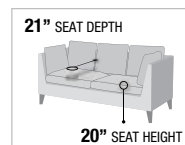

- A. **52790** SOFA w/3 PILLOWS, 90"L x 37"D x 30"H
- B. **52791** LOVESEAT w/2 PILLOWS, 77"L x 37"D x 30"H