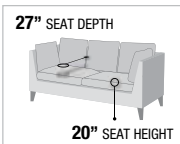

27" SEAT DEPTH

20" SEAT HEIGHT