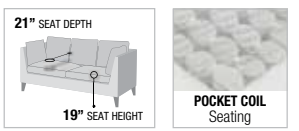

Zuriel
BROWN PU

- A. **52280** SOFA, 81"L x 37"D x 40"H
- B. **52281** LOVESEAT, 60"L x 37"D x 40"H
- C. **52282** ROCKER RECLINER, 37"L x 37"D x 40"H
- D. **52284** POWER RECLINER, 37"L x 37"D x 40"H

Zuriel