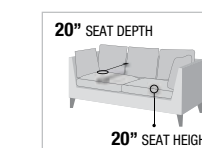

BROWN LINEN

- A. **53765** SOFA, 68"L x 31"D x 36"H
- B. **53766** LOVESEAT, 48"L x 31"D x 36"H
- C. **53767** CHAIR, 28"L x 31"D x 36"H

GRAY LINEN

- D. **53755** SOFA, 68"L x 31"D x 36"H
- E. **53756** LOVESEAT, 48"L x 31"D x 36"H
- F. **53757** CHAIR, 28"L x 31"D x 36"H