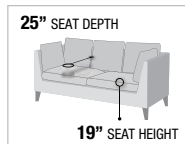

25" SEAT DEPTH

19" SEAT HEIGHT