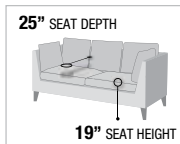

25" SEAT DEPTH

19" SEAT HEIGHT