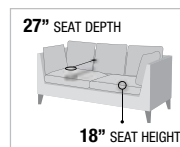

LV00578

A. SOFA w/4 PILLOWS, 86"L x 38"D x 34"H

LV00579

B. LOVESEAT w/4 PILLOWS, 63"L x 38"D x 34"H

LV00580

C. CHAIR w/2 PILLOWS, 41"L x 38"D x 34"H

B

B