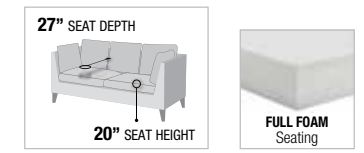

- A. LV01193 SOFA w/7 PILLOWS**
100"L x 42"D x 54"H
- B. LV01194 LOVESEAT w/5 PILLOWS**
80"L x 44"D x 52"H
- C. LV01195 CHAIR w/2 PILLOWS**
52"L x 44"D x 55"H
- D. LV01202 COFFEE TABLE**
47"Dia x 22"H
- E. LV01203 END TABLE**
33"Dia x 27"H
- F. BD01236 MIRROR**
55"L x 58"H
- G. LV01204 SOFA TABLE**
63"L x 20"W x 34"H