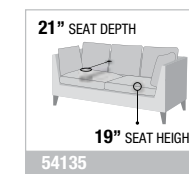

C. 55443 LOVESEAT, 60"L x 38"D x 39"H

D. 55442 GLIDER RECLINER, 38"L x 38"D x 39"H

E. 55441 LOVESEAT w/CONSOLE, 71"L x 38"D x 39"H

A

B

E

new

**MODULAR
SECTIONAL**
CREATE YOUR
STYLE