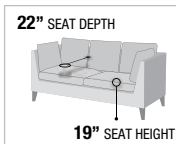

- A. **54895** POWER MOTION SOFA w/USB PORT, 87"L x 40"D x 40"H
- B. **54896** POWER MOTION LOVESEAT w/USB PORT, 64"L x 40"D x 40"H
- C. **54897** POWER RECLINER w/USB PORT, 41"L x 40"D x 40"H