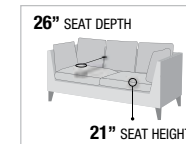

26" SEAT DEPTH

21" SEAT HEIGHT