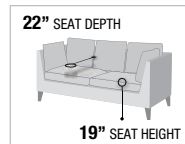

- A. **55370** SOFA, 90"L x 38"D x 41"H
- B. **55371** LOVESEAT w/CONSOLE, 78"L x 38"D x 41"H
- C. **55372** RECLINER, 42"L x 38"D x 41"H
- D. **55373** POWER RECLINER, 42"L x 38"D x 41"H
- E. **81110** 2PC PACK NESTING TABLE SET
LARGE, 36"Dia x 16"H, SMALL, 29"Dia x 14"H