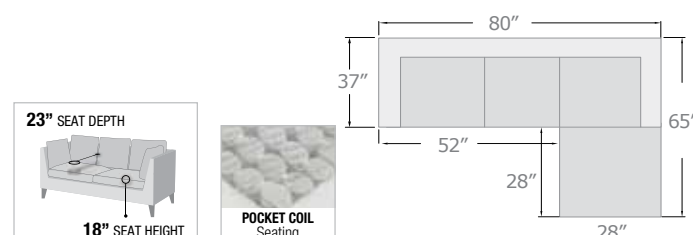

A. 54650 REVERSIBLE SECTIONAL SOFA w/SLEEPER

- CHAISE, 28"L x 65"D x 37"H
- LOVESEAT, 52"L x 37"D x 37"H
- STOOL, 13"L x 13"D x 16"H

A. LV01025 SECTIONAL SOFA w/SLEEPER & 2 PULLOUT STOOLS

- LEFT FACING LOVESEAT & STOOLS, 65"L x 39"D x 40"H
- RIGHT FACING CHAISE, 39"L x 64"D x 40"H
- STOOL, 12"L x 12"D x 18"H