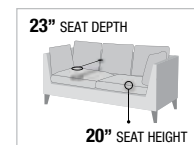

- A. **50345** SOFA w/3 PILLOWS, 89"L x 37"D x 39"H
- B. **50346** LOVESEAT w/2 PILLOWS, 74"L x 37"D x 39"H
- C. **50347** CHAIR w/PILLOW, 32"L x 34"D x 41"H
- D. **82775** COFFEE TABLE, 41"L x 41"W x 18"H
- E. **82777** END TABLE, 22"L x 22"W x 24"H