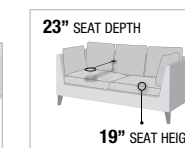

- A. LV01296 SOFA, 91"L x 40"D x 35"H
- B. LV01297 LOVESEAT, 67"L x 40"D x 35"H
- C. LV01298 CHAIR, 43"L x 40"D x 35"H

C

- A. LV01299 SOFA, 85"L x 38"D x 35"H
- B. LV01300 LOVESEAT, 62"L x 38"D x 35"H
- C. LV01301 CHAIR, 39"L x 38"D x 35"H