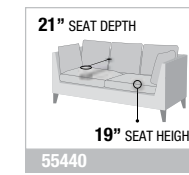

C. 55443 LOVESEAT, 60"L x 38"D x 39"H

D. 55442 GLIDER RECLINER, 38"L x 38"D x 39"H

E. 55441 LOVESEAT w/CONSOLE, 71"L x 38"D x 39"H

A

B

E

new

**MODULAR
SECTIONAL**
CREATE YOUR
STYLE