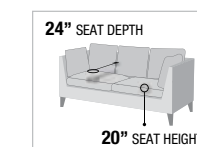

GRAY VELVET

- D. **LV00330** SOFA w/2 PILLOWS, 89"L x 34"D x 30"H
- E. **LV00331** LOVESEAT w/2 PILLOWS, 65"L x 34"D x 30"H
- F. **LV00332** CHAIR, 39"L x 34"D x 30"H

PINK

GRAY