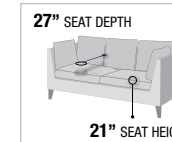

27" SEAT DEPTH

21" SEAT HEIGHT