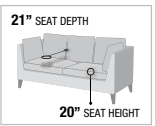

new

Zoilos

BROWN FABRIC

57210

A. SOFA w/SLEEPER

78"L x 34"D x 35"H

FLAT POSITION:

78"L x 87"D x 35"H