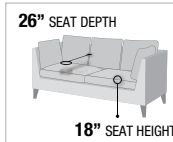

26" SEAT DEPTH

18" SEAT HEIGHT