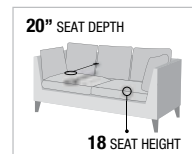

CREAM

- A. **55005** SOFA, 83"L x 34"D x 31"H
- B. **55006** LOVESEAT, 59"L x 34"D x 31"H
- C. **55007** CHAIR, 35"L x 34"D x 31"H

TAUPE

- D. **55000** SOFA, 83"L x 34"D x 31"H
- E. **55001** LOVESEAT, 59"L x 34"D x 31"H
- F. **55002** CHAIR, 35"L x 34"D x 31"H