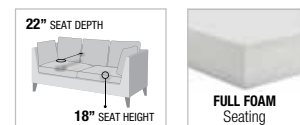

Qinven
DARK BROWN VELVET

LV00086
B. ADJUSTABLE SOFA
79"L x 37"D x 33"H
FLAT POSITION:
79"L x 44"D x 26"H

B

new

Kifeic
GRAY LINEN

LV00176
A. ADJUSTABLE SOFA
82"L x 32"D x 32"H
FLAT POSITION:
82"L x 40"D x 26"H