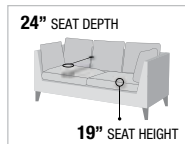

24" SEAT DEPTH

19" SEAT HEIGHT