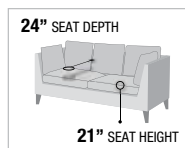

A. 52375 SECTIONAL SOFA

- LEFT FACING LOVESEAT, 58"L x 32"D x 29"H
- WEDGE, 32"L x 32"D x 29"H
- ARMLESS CHAIR, 24"L x 32"D x 29"H

B. 52378 OTTOMAN, 42"L x 24"D x 19"H

A. LV00335 SECTIONAL SOFA W/3 PILLOWS