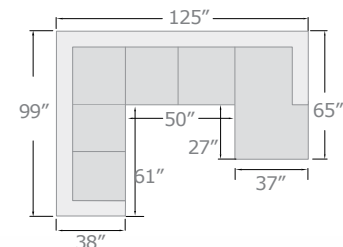

A. 55535 SECTIONAL SOFA w/SLEEPER & STORAGE

- LEFT LOVESEAT, 61"L x 39"D x 32"H
- RIGHT CHAISE, 37"L x 66"D x 32"H

A. LV00968 SECTIONAL SOFA w/SLEEPER & STORAGE

- LEFT FACING LOVESEAT, 61"L x 38"D x 32"~40"H
- CORNER, 38" x 38"D x 32"~40"H
- RIGHT FACING ARMLESS LOVESEAT w/SLEEPER, 50"L x 38"D x 32"~40"H
- CHAISE w/STORAGE, 37"L x 65"D x 32"~40"H