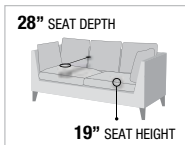

- A. **58175** SOFA w/5 PILLOWS, 96"L x 44"D x 47"H
- B. **58176** LOVESEAT w/3 PILLOWS, 71"L x 44"D x 46"H
- C. **58177** CHAIR w/PILLOW, 45"L x 41"D x 45"H
- D. **88175** COFFEE TABLE, 57"L x 38"W x 20"H
- E. **88172** END TABLE, 28"L x 28"W x 24"H