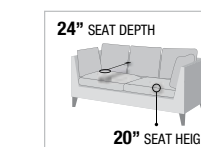

CHARCOAL VELVET

- D. **56460** SOFA, 88"L x 34"D x 32"H
- E. **56461** LOVESEAT, 64"L x 34"D x 32"H
- F. **56462** CHAIR, 41"L x 34"D x 32"H
- G. **84735** COFFEE TABLE, 35"L x 24"W x 18"H
- H. **84737** END TABLE, 18"L x 16"W x 24"H