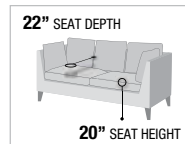

- A. 55410 SOFA**, 90"L x 38"D x 44"H
- B. 55411 LOVESEAT w/CONSOLE**, 78"L x 38"D x 44"H
- C. 55412 RECLINER**, 42"L x 38"D x 44"H
- D. 55413 POWER MOTION RECLINER**, 42"L x 38"D x 44"H

Braylon
BROWN PU