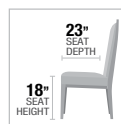

- A. **77170** DINING TABLE, 40"W x 68"L
- B. **77172** SIDE CHAIR, 38"H, Beige Fabric
- C. **77163** SIDE CHAIR, 38"H, Yellow Velvet
- D. **77164** SIDE CHAIR, 38"H, Orange Velvet
- E. **77165** SIDE CHAIR, 38"H, Blue Velvet
- F. **77166** SIDE CHAIR, 38"H, Green Velvet