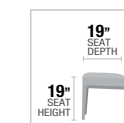

A. 67530 DINING TABLE
45"W x 72" ~ 108"L (INCLUDES 2 x 18" LEAVES)

B. 67540 DINING TABLE
42"W x 68" ~ 88"L (INCLUDES 1 x 20" LEAF)

C. 67532 SIDE CHAIR, 42"H

D. 67533 ARM CHAIR, 42"H

E. 67534 SERVER, 66"L x 18"W x 38"H

F. 67535 CURIO CABINET, 44"L x 19"W x 82"H

G. 67536 WINE CABINET, 34"L x 19"W x 46"H