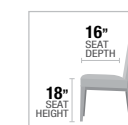

- A. **72210** DINING TABLE, 40"W x 80"L
- B. **72212** SIDE CHAIR, 38"H
- C. **72213** BENCH, 70"L x 16"D x 18"H
- D. **72214** SERVER, 48"L x 18"W x 36"H

TABLE TOP

D

C

- A. **72215** DINING TABLE, 50"Dia
- B. **72212** SIDE CHAIR, 38"H
- C. **72214** SERVER, 48"L x 18"W x 36"H