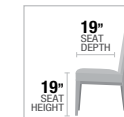

- A. **67440** PEDESTAL DINING TABLE, 44"W x 84" ~ 102"L (INCLUDES 1 x 18" LEAF)
- B. **67442** SIDE CHAIR, 42"H
- C. **67443** ARM CHAIR, 42"H
- D. **67444** HUTCH & BUFFET, 75"L x 24"W x 106"H

TABLE TOP