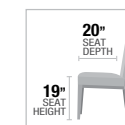

- A. 64175** PEDESTAL DINING TABLE
48"Dia or 48"W ~ 66"L (INCLUDES 1 x 18" LEAF)
- B. 64077** SIDE CHAIR, 45"H
- C. 64078** ARM CHAIR, 45"H
- D. 64079** HUTCH & BUFFET, 62"L x 21"W x 88"H

TABLE TOP

Chateau De Ville