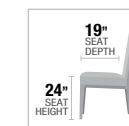

D

- A. **62025** COUNTER HEIGHT TABLE, 54"W x 54"L x 36"H
- B. **62034** COUNTER HEIGHT CHAIR, 47"H
- C. **62023** CURIO CABINET, 53"L x 21"W x 87"H
- D. **60006** HUTCH & BUFFET, 75"L x 21"W x 91"H

TABLE TOP