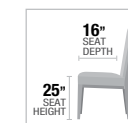

A. **DN00985** COUNTER HEIGHT TABLE, 48"Dia x 36"H

B. **DN00986** COUNTER HEIGHT CHAIR, 42"H

TABLE TOP

TABLE TOP

TABLE TOP

A. **72460** COUNTER HEIGHT TABLE, 53"Dia x 36"H

B. **72462** COUNTER HEIGHT CHAIR, 42"H