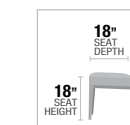

TABLE TOP

C

- A. **71280** DINING TABLE, 40"W x 72"L
15mm Clear Tempered Glass
- B. **71182** SIDE CHAIR, 35"H, Light Gray Velvet
- C. **90462** CONSOLE TABLE, 63"L x 17"W x 34"H

TABLE TOP

Noralie

MIRRORED, FAUX DIAMONDS
CLEAR GLASS TOP