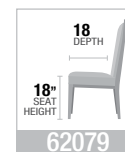

A. 62070 DINING TABLE, 40"W x 80"L
12mm Black Tempered Glass

B. 62072 SIDE CHAIR, 44"H, Black Fabric

C. 62078 SIDE CHAIR, 43"H, Black PU

D. 62079 SIDE CHAIR, 43"H, Black Fabric

A. 62075 DOUBLE PEDESTAL DINING TABLE
39"W x 79"L, 12mm Clear Tempered Glass