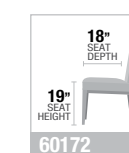

TABLE TOP

ALTERNATIVE VIEW D

A. **60170** DOUBLE PEDESTAL DINING TABLE, 39"W x 84"L

B. **71725** PEDESTAL DINING TABLE, 47"Dia

C. **60172** SIDE CHAIR, 38"H

D. **60173** DINING CHAIR, 38"H

E. **60174** SERVER, 59"L x 19"W x 35"H