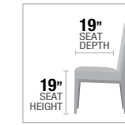

TABLE TOP

D

E

- A. **72860** DINING TABLE, 44"W x 82" ~ 118"L (INCLUDES 2 x 18" LEAVES)
- B. **72862** SIDE CHAIR, 41"H
- C. **72863** ARM CHAIR, 41"H
- D. **72864** SERVER, 66"L x 18"W x 36"H

TABLE TOP

D

Rocky