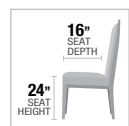

- A. **66835** COUNTER HEIGHT TABLE, 55"W x 55"L x 37"H
- B. **66837** COUNTER HEIGHT CHAIR, 49"H
- C. **66838** CURIO CABINET, 54"L x 21"W x 92"H
- D. **66824** HUTCH & BUFFET, 75"L x 22"W x 94"H

TABLE TOP