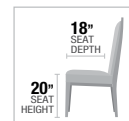

- A. **DN00553** DINING TABLE, 38"W x 78"L
- B. **DN00554** SIDE CHAIR, 40"H
- C. **DN00555** SERVER, 56"L x 18"W x 34"H

MARBLE TOP

C

- A. **DN00059** DINING TABLE, 40"W x 72"L
- B. **73172** SIDE CHAIR, 39"H
- C. **AC00425** SERVER, 54"L x 18"W x 36"H