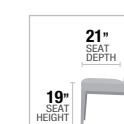

TABLE TOP

- A. **63000** DOUBLE PEDESTAL DINING TABLE
  48"W x 84" ~ 120"L (INCLUDES 2 x 18" LEAVES)
- B. **63003** SIDE CHAIR, 48"H
- C. **63004** ARM CHAIR, 48"H
- D. **63005** HUTCH & BUFFET, 75"L x 21"W x 91"H