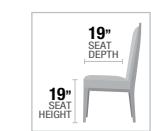

- A. **72155 DINING TABLE**, 40"W x 62" ~ 80"L (INCLUDES 1 x 18" LEAF)
- B. **72157 SIDE CHAIR**, 39"H
- C. **72158 SERVER**, 70"L x 20"W x 38"H

- A. **62080 DINING TABLE**, 46"W x 73" ~ 92"L (INCLUDES 1 x 19" LEAF)
- B. **62082 SIDE CHAIR**, 42"H
- C. **62083 ARM CHAIR**, 42"H
- D. **62086 MIRROR**, 35"L x 29"H
- E. **62084 SERVER**, 52"L x 18"W x 38"H