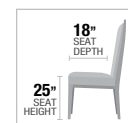

A. **DN00985** COUNTER HEIGHT TABLE, 48"Dia x 36"H

B. **DN00986** COUNTER HEIGHT CHAIR, 42"H

TABLE TOP

TABLE TOP

TABLE TOP

A. **72460** COUNTER HEIGHT TABLE, 53"Dia x 36"H

B. **72462** COUNTER HEIGHT CHAIR, 42"H