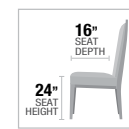

- A. 61155 COUNTER HEIGHT TABLE, 55"W x 55"L x 37"H
- B. 61157 COUNTER HEIGHT CHAIR, 49"H
- C. 61158 CURIO CABINET, 54"L x 21"W x 92"H
- D. 61104 HUTCH & BUFFET, 75"L x 22"W x 94"H

TABLE TOP

D

D

- A. 61150 COUNTER HEIGHT TABLE, 55"W x 55"L x 37"H
- B. 61152 COUNTER HEIGHT CHAIR, 49"H
- C. 61153 CURIO CABINET, 54"L x 21"W x 92"H
- D. 61134 HUTCH & BUFFET, 75"L x 22"W x 94"H