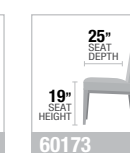

TABLE TOP

ALTERNATIVE VIEW D

A. **60170** DOUBLE PEDESTAL DINING TABLE, 39"W x 84"L

B. **71725** PEDESTAL DINING TABLE, 47"Dia

C. **60172** SIDE CHAIR, 38"H

D. **60173** DINING CHAIR, 38"H

E. **60174** SERVER, 59"L x 19"W x 35"H