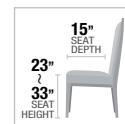

DN01019

A. BAR TABLE, 24"W x 55"L x 46"H

96555

B. SWIVEL ADJUSTABLE STOOL, 31" ~ 41"H

TOP VIEW

Brancaster

VINTAGE BROWN
TOP GRAIN LEATHER
ALUMINUM FINISH

A. 96556