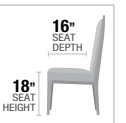

B

TABLE TOP

Samuel

MICROFIBER
ESPRESSO FINISH

A. 70325

5PC PACK DINING SET
TABLE, 30"W x 47"L
SIDE CHAIR, 36"H

Ingeborg

BLACK PU & ESPRESSO FINISH