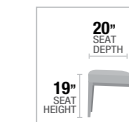

- A. **12150** DINING TABLE, 46"W x 76" ~ 108"L (INCLUDES 2 x 16" LEAVES)
- B. **12153** SIDE CHAIR, 46"H
- C. **12154** ARM CHAIR, 46"H
- D. **12155** HUTCH & BUFFET, 74"L x 19"W x 89"H
- E. **12145** SERVER, 66"L x 20"W x 38"H
- F. **12158** CURIO CABINET, 51"L x 20"W x 89"H
- G. **60010** PEDESTAL DINING TABLE, 54"Dia
8mm Clear Tempered Beveled Glass Top
- H. **60012** SIDE CHAIR, 48"H