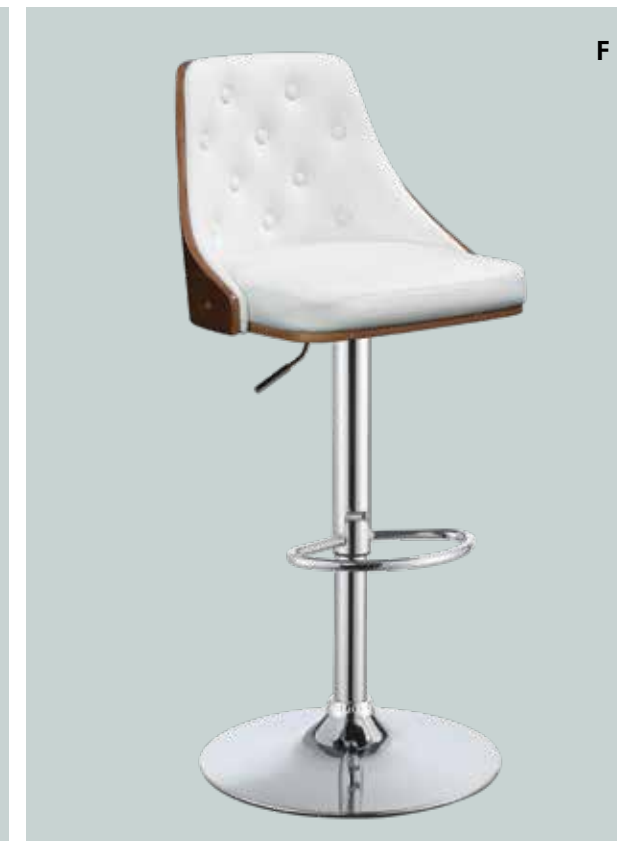

C

D

E

F

COMFORT
STYLE
& VALUE

- A. 96261 RANIA SWIVEL ADJUSTABLE STOOL, 26" ~ 35" H, Gray & Chrome Finish
- B. 96262 RANIA SWIVEL ADJUSTABLE STOOL, 26" ~ 35" H, Red & Chrome Finish
- C. 96260 RANIA SWIVEL ADJUSTABLE STOOL, 26" ~ 35" H, Clear & Chrome Finish
- D. 96258 DEKA SWIVEL ADJUSTABLE STOOL, 38" ~ 47" H, White PU & Chrome Finish
- E. 92421 CAMILA SWIVEL ADJUSTABLE STOOL, 31" ~ 35" H, White PU & Walnut Finish
- F. 96751 CAMILA SWIVEL ADJUSTABLE STOOL, 37" ~ 45" H, White PU & Walnut Finish