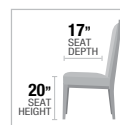

- A. **66920** DOUBLE PEDESTAL DINING TABLE
46"W x 76" ~ 112"L (INCLUDES 2 x 18" LEAVES)
- B. **66922** SIDE CHAIR, 42"H
- C. **66923** ARM CHAIR, 42"H
- D. **66924** CURIO, 47"L x 21"W x 84"H
- E. **66925** SERVER w/ MARBLE TOP, 68"L x 19"W x 42"H
- F. **66926** SERVER w/ WOOD TOP, 68"L x 19"W x 42"H