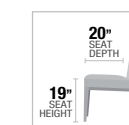

A. **62200 DINING TABLE**, 44"W x 80"~96"L

B. **62210 DINING TABLE**, 60"Dia

C. **62202 SIDE CHAIR**, 44"H

D. **62203 ARM CHAIR**, 44"H

E. **62204 CURIO CABINET**, 51"L x 19"W x 89"H

F. **62205 MIRROR**, 50"L x 40"H

G. **62206 SERVER**, 68"L x 18"W x 38"H