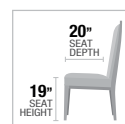

- A. **63150** TRESTLE PEDESTAL DINING TABLE
46"W x 76" ~ 108"L (INCLUDES 2 x 16" LEAVES)
- B. **63153** SIDE CHAIR, 46"H
- C. **63154** ARM CHAIR, 46"H
- D. **63155** HUTCH & BUFFET, 74"L x 19"W x 89"H