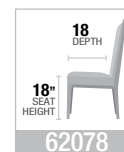

A. 62070 DINING TABLE, 40"W x 80"L
12mm Black Tempered Glass

B. 62072 SIDE CHAIR, 44"H, Black Fabric

C. 62078 SIDE CHAIR, 43"H, Black PU

D. 62079 SIDE CHAIR, 43"H, Black Fabric

A. 62075 DOUBLE PEDESTAL DINING TABLE
39"W x 79"L, 12mm Clear Tempered Glass