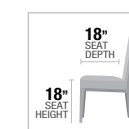

- A. **60800** DOUBLE PEDESTAL DINING TABLE
46"W x 80"~120"L (INCLUDES 2 x 20" LEAVES)
- B. **60802** SIDE CHAIR, 44"H
- C. **60803** ARM CHAIR, 44"H
- D. **60804** HUTCH & BUFFET, 72"L x 20"W x 91"H

- A. **68830** DINING TABLE, 42"W x 86"L
- B. **68832** SIDE CHAIR, 44"H
- C. **68833** ARM CHAIR, 44"H
- D. **68834** HUTCH & BUFFET, 64"L x 17"W x 93"H
- E. **28834** MIRROR, 48"L x 40"H
- F. **28835** DRESSER, 67"L x 16"W x 36"H