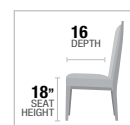

- A. **72210** DINING TABLE, 40"W x 80"L
- B. **72212** SIDE CHAIR, 38"H
- C. **72213** BENCH, 70"L x 16"D x 18"H
- D. **72214** SERVER, 48"L x 18"W x 36"H

TABLE TOP

D

C

- A. **72215** DINING TABLE, 50"Dia
- B. **72212** SIDE CHAIR, 38"H
- C. **72214** SERVER, 48"L x 18"W x 36"H