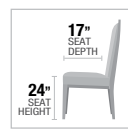

- A. **78220** COUNTER HEIGHT TABLE, 48"Dia x 37"H
- B. **78222** COUNTER HEIGHT CHAIR, 48"H
- C. **68229** CURIO CABINET, 55"L x 20"W x 91"H
- D. **68227** HUTCH & BUFFET, 79"L x 23"W x 92"H

TABLE TOP