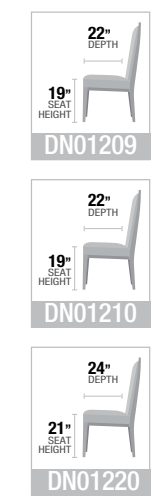

- A. **DN01197** DINING TABLE, 51"W x 110"L
- B. **DN01198** SIDE CHAIR, 63"H
- C. **DN01199** ARM CHAIR, 63"H
- D. **DN01200** CURIO, 81"L x 27"W x 93"H
- E. **BD01236** MIRROR, 55"L x 58"H
- F. **DN01201** SERVER, 77"L x 28"W x 39"H

- A. **DN01208** DINING TABLE, 48"W x 108"L
- B. **DN01209** SIDE CHAIR, 60"H
- C. **DN01210** ARM CHAIR, 60"H
- D. **DN01220** ARM CHAIR, 38"H
- E. **DN01211** CURIO, 77"L x 23"W x 109"H
- F. **BD01243** MIRROR, 69"L x 57"H
- G. **DN01212** SERVER, 79"L x 24"W x 39"H

- A. **DN01229** DINING TABLE, 48"W x 107"L
- B. **DN01230** SIDE CHAIR, 57"H
- C. **DN01231** ARM CHAIR, 57"H
- D. **DN01232** CURIO, 81"L x 32"W x 100"H
- E. **BD01250** MIRROR, 62"L x 54"H
- F. **DN01233** SERVER, 82"L x 30"W x 39"H