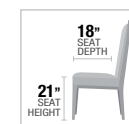

- A. **72850** DINING TABLE, 38"W x 64"L
- B. **72852** SIDE CHAIR, 40"H
- C. **72847** SERVER, 58"L x 21"W x 37"H

MARBLE TOP

C

- A. **72845** PEDESTAL DINING TABLE, 54"L Dia
- B. **72852** SIDE CHAIR, 40"H
- C. **72847** SERVER, 58"L x 21"W x 37"H