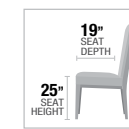

- A. **60080** COUNTER HEIGHT TABLE
60"W x 42" ~ 60"L x 36"H (INCLUDES 1 x 18"L LEAF)
- B. **60082** COUNTER HEIGHT CHAIR, 46"H
- C. **60078** HUTCH & BUFFET, 76"L x 21"W x 94"H

- A. **12160** COUNTER HEIGHT TABLE, 48"Dia x 36"H
- B. **12162** COUNTER HEIGHT CHAIR, 48"H
- C. **12155** HUTCH & BUFFET, 74"L x 19"W x 89"H