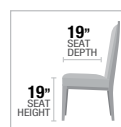

- A. **61290** DOUBLE PEDESTAL DINING TABLE
44"W x 90" ~ 114"L (INCLUDES 1 x 24" LEAF)
- B. **61292** SIDE CHAIR, 43"H
- C. **61293** ARM CHAIR, 43"H
- D. **61294** HUTCH & BUFFET, 72"L x 23"W x 94"H

TABLE TOP