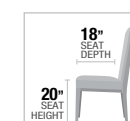

- A. **DN00553** DINING TABLE, 38"W x 78"L
- B. **DN00554** SIDE CHAIR, 40"H
- C. **DN00555** SERVER, 56"L x 18"W x 34"H

MARBLE TOP

C

- A. **DN00059** DINING TABLE, 40"W x 72"L
- B. **73172** SIDE CHAIR, 39"H
- C. **AC00425** SERVER, 54"L x 18"W x 36"H