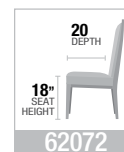

A. 62070 DINING TABLE, 40"W x 80"L
12mm Black Tempered Glass

B. 62072 SIDE CHAIR, 44"H, Black Fabric

C. 62078 SIDE CHAIR, 43"H, Black PU

D. 62079 SIDE CHAIR, 43"H, Black Fabric

A. 62075 DOUBLE PEDESTAL DINING TABLE
39"W x 79"L, 12mm Clear Tempered Glass