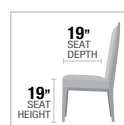

- A. **62330** DINING TABLE, 42"W x 68"~86"L (INCLUDES 1 x 18" LEAF)
- B. **62332** SLATTED BACK SIDE CHAIR, 39"H
- C. **62333** ARM CHAIR, 39"H
- D. **62334** PADDED BACK SIDE CHAIR, 39"H
- E. **62335** SERVER, 56"L x 18"W x 36"H