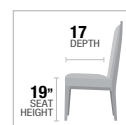

- A. **DN01258** DINING TABLE, 35"W x 71"L
- B. **DN01259** SIDE CHAIR, 33"H
- C. **DN01260** SERVER, 54"L x 16"W x 36"H

TABLE TOP

C

- A. **DN01261** DINING TABLE, 35"W x 71"L
- B. **DN01259** SIDE CHAIR, 33"H
- C. **DN01262** SERVER, 54"L x 16"W x 36"H