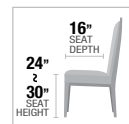

A. **73990** COUNTER HEIGHT TABLE, 24"W x 85"L x 36"H

B. **73992** COUNTER HEIGHT STOOL, 24" ~ 30"H

TABLE TOP

new

PRODUCT FEATURES:

- METAL BASE
- WOODEN TABLE TOP
- UPHOLSTERED SEAT CUSHION

A. **73900** COUNTER HEIGHT TABLE, 24"W x 68"L x 36"H