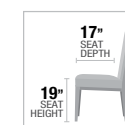

- A. **DN01258** DINING TABLE, 35"W x 71"L
- B. **DN01259** SIDE CHAIR, 33"H
- C. **DN01260** SERVER, 54"L x 16"W x 36"H

TABLE TOP

C

- A. **DN01261** DINING TABLE, 35"W x 71"L
- B. **DN01259** SIDE CHAIR, 33"H
- C. **DN01262** SERVER, 54"L x 16"W x 36"H