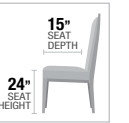

Jacotte

NATURAL & BLACK FINISH

- A. **72330**
  BAR TABLE
  28"W x 28"L x 41"H
- B. **72331**
  WHITE BAR STOOL
  30"H
- C. **72332**
  BLACK BAR STOOL
  30"H
- D. **72333**
  TEAL BAR STOOL
  30"H
- E. **72334**
  RED BAR STOOL
  30"H

PRODUCT FEATURES:

- WOODEN FIXED TOP
- WOODEN SEAT
- METAL LEG & CROSSBAR SUPPORT

Scarus

NATURAL & GUNMETAL FINISH

- F. **72385**
  BAR TABLE
  24"W x 59"L x 42"H
- G. **72387**
  BLACK BAR STOOL
  30"H
- H. **72388**
  RED BAR STOOL
  30"H
- I. **72389**
  GUNMETAL BAR STOOL
  30"H

- WOODEN FIXED TOP
- WOODEN SEAT
- METAL LEG & CROSSBAR SUPPORT

PRODUCT FEATURES:

- SQUARE LEG
- ACRYLIC SEAT & BACKREST
- METAL BASE

Nadie

CLEAR GLASS TOP
CHROME FINISH

- A. **72590**
  COUNTER HEIGHT TABLE
  42"W x 42"L x 36"H
  8mm Clear Glass
- B. **72592**
  COUNTER HEIGHT CHAIR
  39"H

Kite

WHITE HIGH GLOSS FINISH

- C. **72580**
  BAR TABLE
  16"W x 47"L x 41"H

* Stool not included.