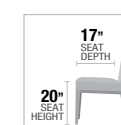

MATCHING
26930Q Bedroom Set
56930 Sofa Set

A

B

C

SERVER WITH
MARBLE TOP
D

D,E

- A. **66915** PEDESTAL DINING TABLE, 60"Dia
- B. **66922** SIDE CHAIR, 42"H
- C. **66924** CURIO, 47"L x 21"W x 84"H
- D. **66925** SERVER w/MARBLE TOP, 68"L x 19"W x 42"H
- E. **66926** SERVER w/WOOD TOP, 68"L x 19"W x 42"H