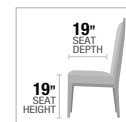

- A. **62320** DOUBLE PEDESTAL DINING TABLE
42"W x 84" ~ 108"L (INCLUDES 2 x 12" LEAVES)
- B. **62322** SIDE CHAIR, 39"H
- C. **62319** ARM CHAIR, 39"H
- D. **62323** HUTCH & BUFFET, 58"L x 19"W x 77"H