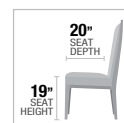

A. **70140** DINING TABLE, 39"W x 79"L, 12mm Clear Tempered Glass

B. **70142** SIDE CHAIR, 42"H, Green Fabric

C. **70143** SIDE CHAIR, 42"H, Gray Fabric

TABLE TOP

C

C

A. **72470** DINING TABLE, 39"W x 79"L

B. **72473** SIDE CHAIR, 50"H, Ivory PU