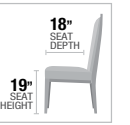

60820

B. DINING TABLE, 38"W x 72"L

60822

C. SIDE CHAIR, 41"H

60823

D. ARM CHAIR, 43"H

60824

E. SERVER, 48"L x 18"W x 36"H