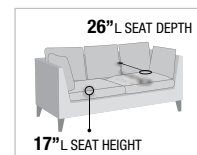

## A. 45020 PATIO SECTIONAL & COCKTAIL TABLE w/4 PILLOWS

- LOVESEAT, 67"L x 33"D x 30"H
- WEDGE, 33"L x 33"D x 30"H
- ARMLESS CHAIR, 26"L x 33"D x 30"H
- COCKTAIL TABLE, 32"L x 32"W x 15"H