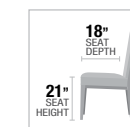

COCKTAIL TABLE

FABRIC

FABRIC

TABLE

**A. OT01095 7PC PATIO DINING SET**

- DINING TABLE, 35"W x 71"L
- CHAIR, 36"H