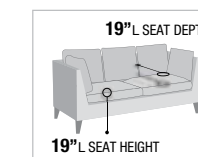

A. **OT01091** 4PC PACK PATIO SOFA SET

- SOFA, 89"L x 30"D x 25"H
- LOVESEAT, 54"L x 29"D x 24"H
- CHAIR, 27"L x 29"D x 24"H
- COFFEE TABLE, 40"L x 20"W x 12"H

A. **OT01090** 4PC PACK PATIO SOFA SET

- SOFA, 77"L x 30"D x 32"H
- CHAIR, 29"L x 30"D x 32"H
- COFFEE TABLE, 40"L x 27"W x 17"H