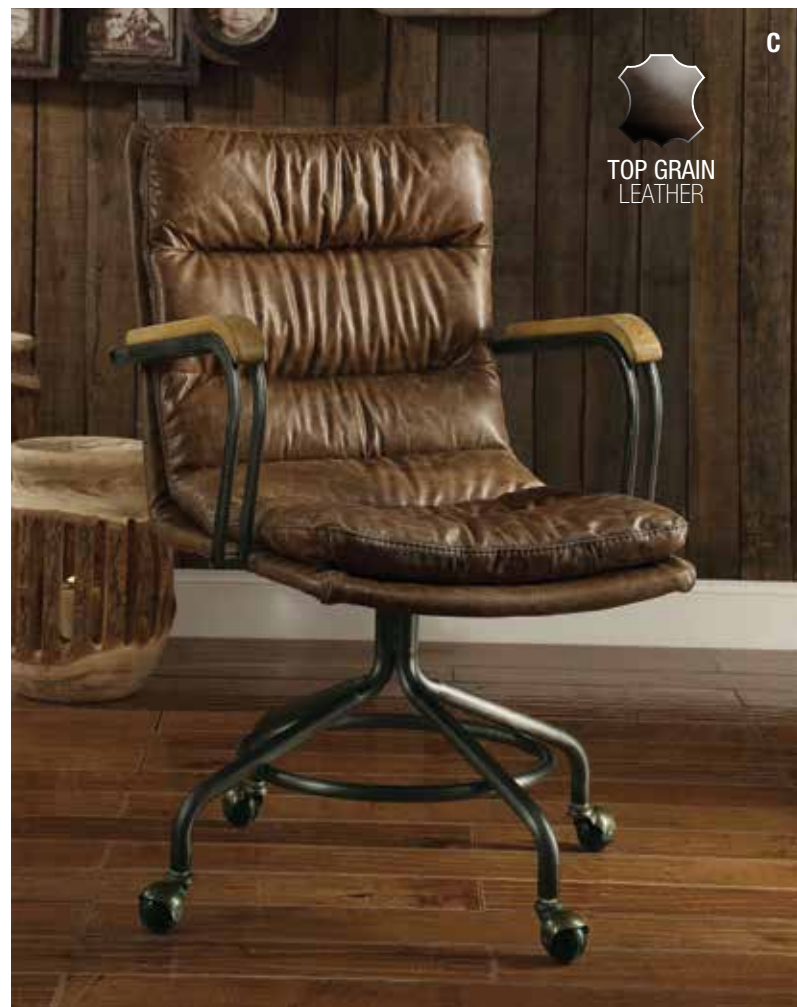

Harith
TOP GRAIN LEATHER

VINTAGE WHISKEY
C. **92416**
OFFICE CHAIR
22"L x 26"D x 36"H

VINTAGE BLUE
D. **92417**
OFFICE CHAIR
22"L x 26"D x 36"H