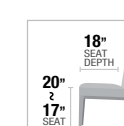

A. **92426** WRITING DESK, 63"L x 25"W x 31"H

B. **92427** CABINET, 39"L x 16"W x 23"H

C. **92422** OFFICE CHAIR, 25"L x 25"D x 34" ~ 37"H  
Vintage White Top Grain Leather & Chrome

A

B

C

D

A. **92428** WRITING DESK, 63"L x 25"W x 30"H