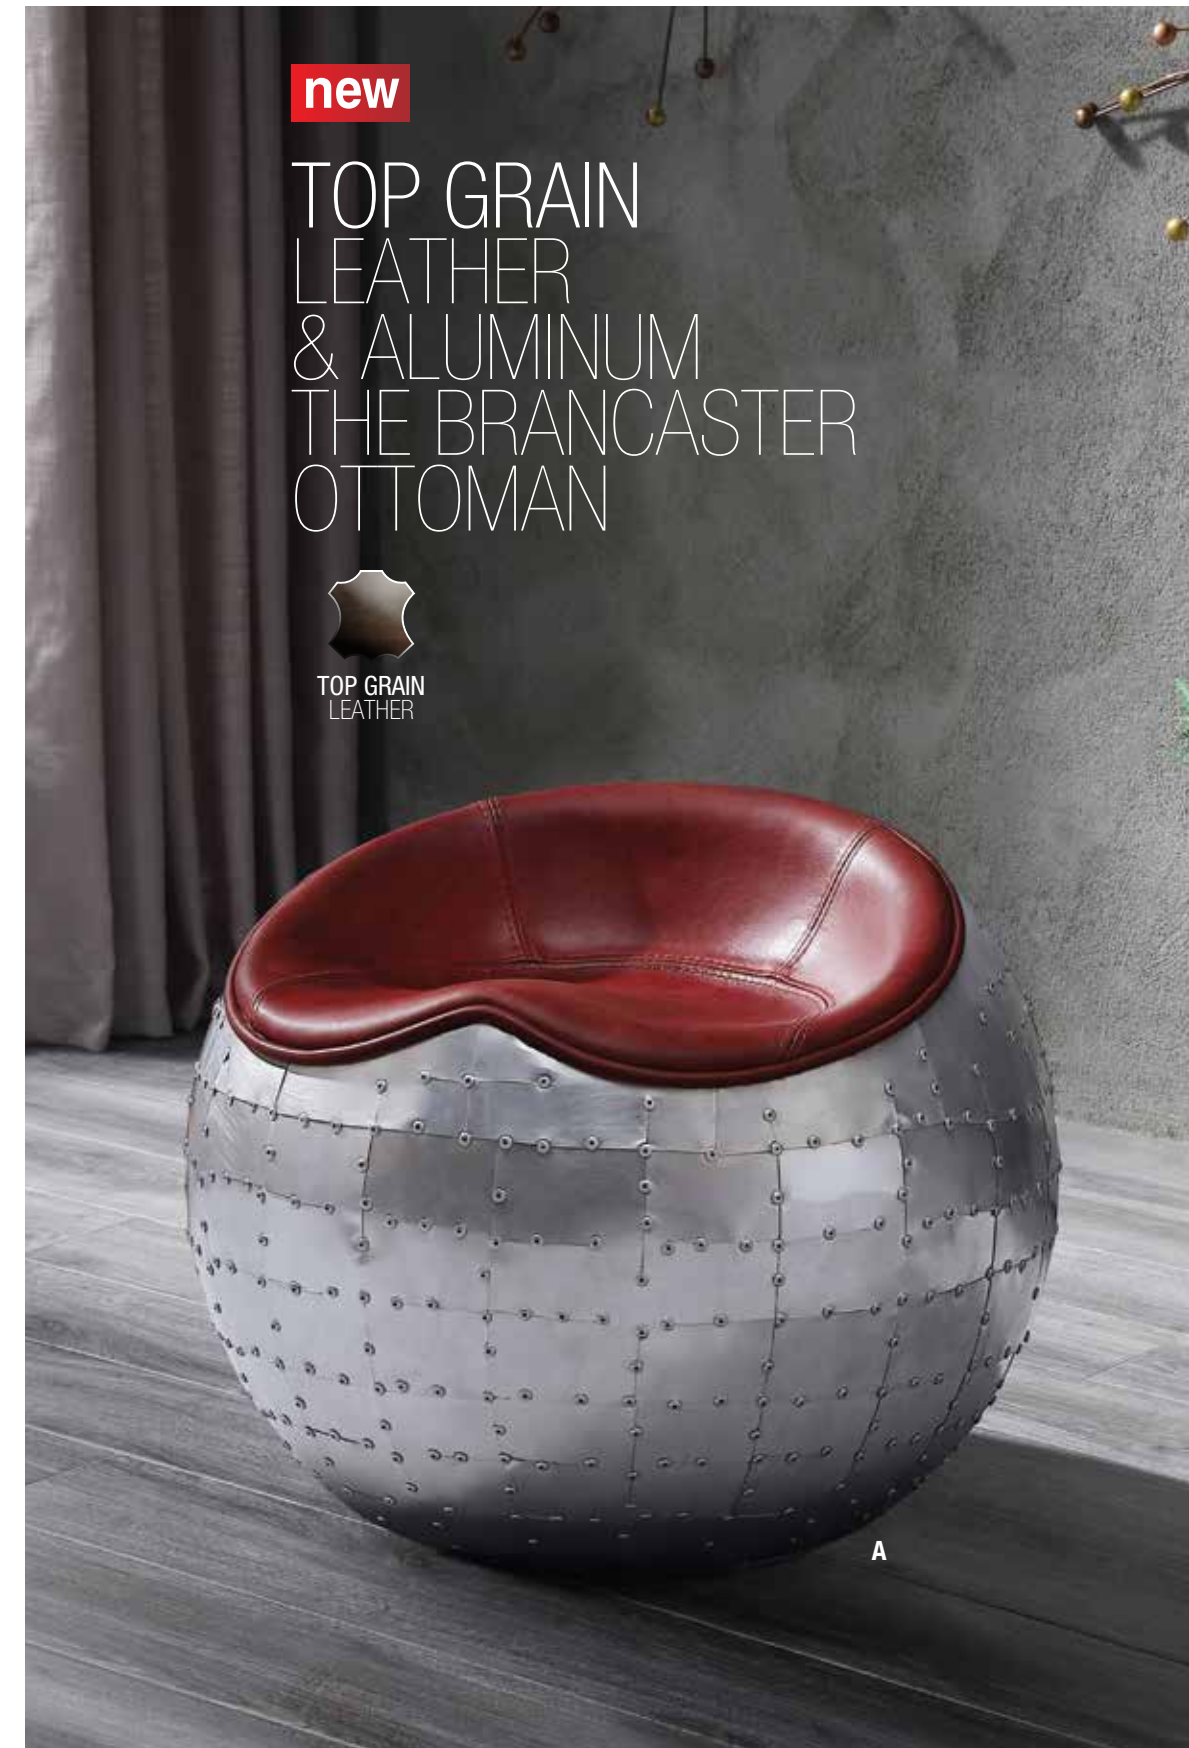

E

**FUNCTION  
DISPLAY &  
UTILITY**

- A. **59831 CARNEY ACCENT CHAIR**, 30"L x 29"D x 33"H, Coffee Top Grain Leather & Metal Frame
- B. **59832 CARNEY ACCENT CHAIR**, 30"L x 29"D x 33"H, Vintage Blue Top Grain Leather & Metal Frame
- C. **96553 BRANCASTER ACCENT CHAIR w/SWIVEL**, 27"L x 25"D x 35"H, Retro Brown Top Grain Leather & Aluminum
- D. **96554 BRANCASTER ACCENT CHAIR w/SWIVEL**, 25"L x 24"D x 33"H, Retro Brown Top Grain Leather & Aluminum
- E. **96160 BRANCASTER STOOL w/SWIVEL**, 28"L x 22"D x 20"H, Retro Brown Top Grain Leather & Aluminum