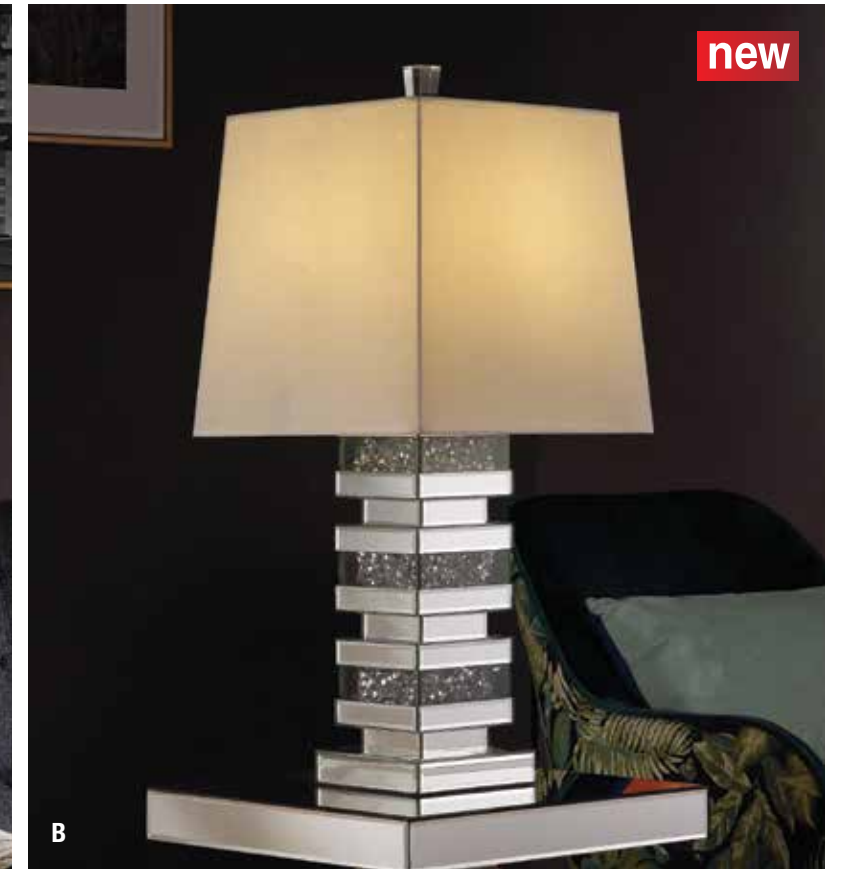

GLAM MIRRORED TABLE LAMP

- A. 40222 NORALIE TABLE LAMP, 30"H, Mirrored & Faux Diamonds
- B. 40224 NORALIE TABLE LAMP, 30"H, Mirrored & Faux Diamonds
- C. 40223 NORALIE TABLE LAMP, 32"H, Mirrored & Faux Diamonds
- D. 40241 NORALIE TABLE LAMP, 30"H, Mirrored & Faux Diamonds

GLAM MIRRORED TABLE LAMP

- A. 40220 NORALIE TABLE LAMP, 30"H, Mirrored & Faux Diamonds
- B. 40242 NORALIE TABLE LAMP, 30"H, Mirrored & Faux Diamonds
- C. 40243 NORALIE TABLE LAMP, 30"H, Mirrored & Faux Diamonds
- D. 40221 NORALIE TABLE LAMP, 27"H, Mirrored & Faux Diamonds