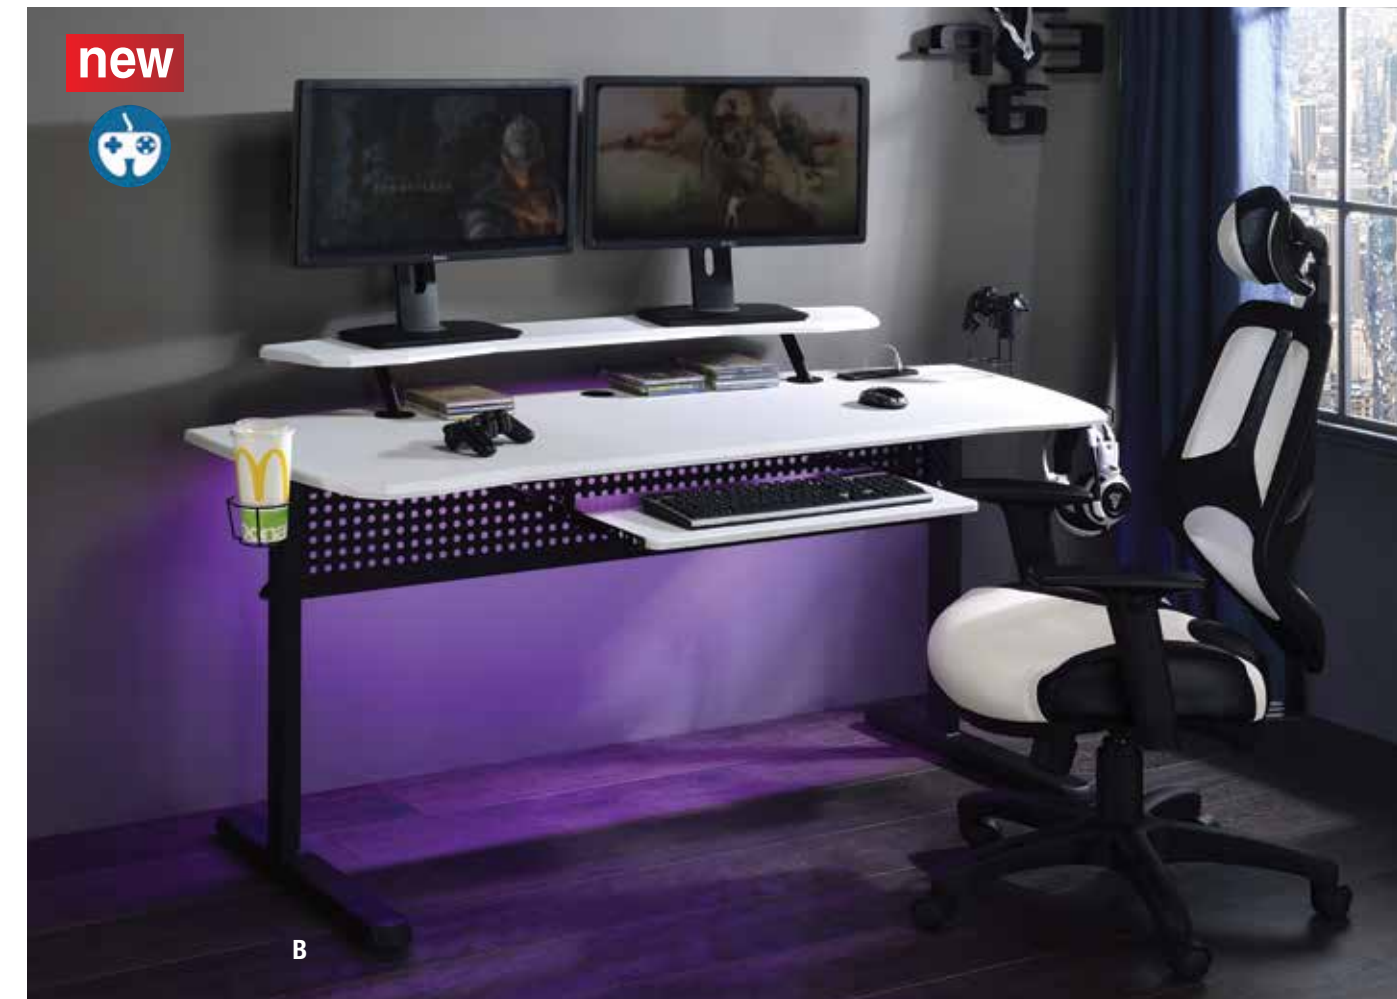

A

**Bigga**  
BLACK & WHITE FINISH

B. **93129**  
GAMING TABLE  
59"L x 28"W x 33"H

B

A

**Vildre**  
BLACK FINISH

A. **93132**  
GAMING TABLE  
w/USB PORT  
59"L x 27"W x 33"H

B