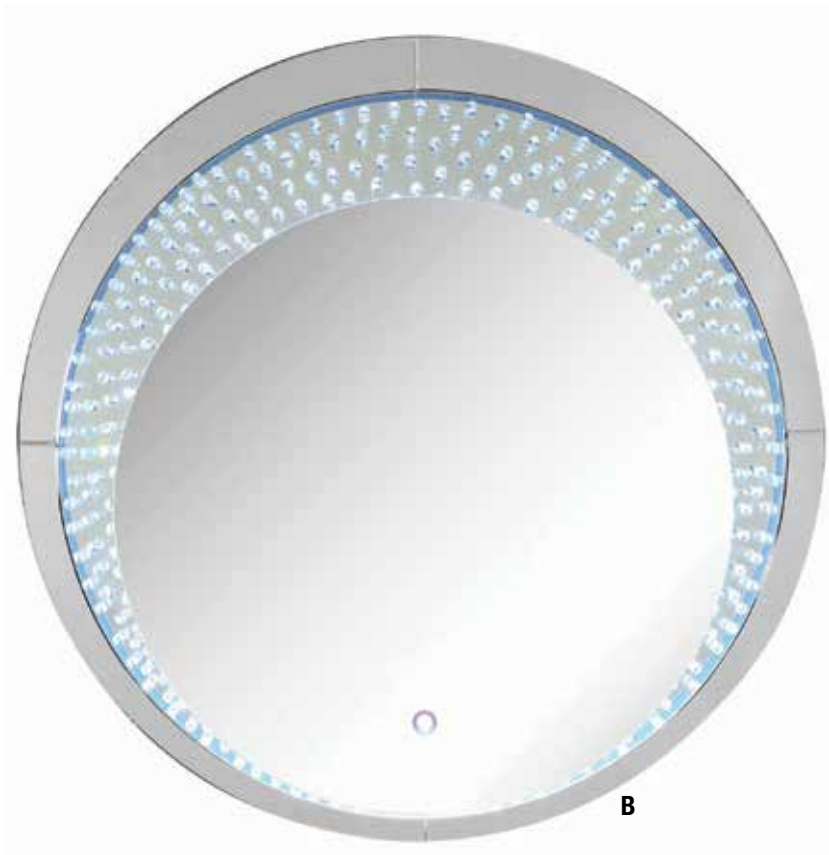

new

LED

GLAM
MIRRORED
& FAUX CRYSTAL
WALL DÉCOR
WITH LED

A. **97592 NORALIE MIRRORED & FAUX DIAMOND**
WALL DÉCOR w/LED, 39"L x 39"H

B. **97590 NYSA MIRRORED & FAUX CRYSTALS**
WALL DÉCOR w/LED, 39"Dia

C. **97591 NYSA MIRRORED & FAUX CRYSTALS**
WALL DÉCOR w/LED, 32"L x 47"H

A

C

B

C

B

LED

GLAM
MIRRORED
& FAUX DIAMONDS
WALL DÉCOR
WITH LED

THE NORALIE COLLECTION

A. **97706**
WALL DÉCOR w/LED, 32"L x 47"H

B. **97708**
WALL DÉCOR w/LED, 33"L x 46"H

C. **97804**
WALL DÉCOR w/LED, 30"L x 26"H

D. **97709**
WALL DÉCOR w/LED, 39"Dia

D