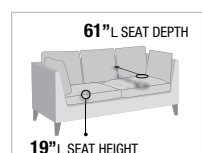

**A. 45010 PATIO SECTIONAL & TWO OTTOMANS w/2 PILLOWS**

SOFA, 82"L x 36"D x 30"H  
 OTTOMAN CONVERTIBLE, 28"L x 24"D x 17"H

**A. 45025 PATIO CANOPY SOFA & OTTOMAN w/4 PILLOWS**

SOFA, 71"L x 44"D x 31" ~ 69"H  
 OTTOMAN, 65"L x 28"D x 19"H