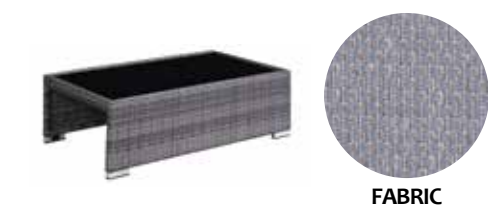

A. **OT01091** 4PC PACK PATIO SOFA SET

- SOFA, 89"L x 30"D x 25"H
- LOVESEAT, 54"L x 29"D x 24"H
- CHAIR, 27"L x 29"D x 24"H
- COFFEE TABLE, 40"L x 20"W x 12"H

A. **OT01090** 4PC PACK PATIO SOFA SET

- SOFA, 77"L x 30"D x 32"H
- CHAIR, 29"L x 30"D x 32"H
- COFFEE TABLE, 40"L x 27"W x 17"H