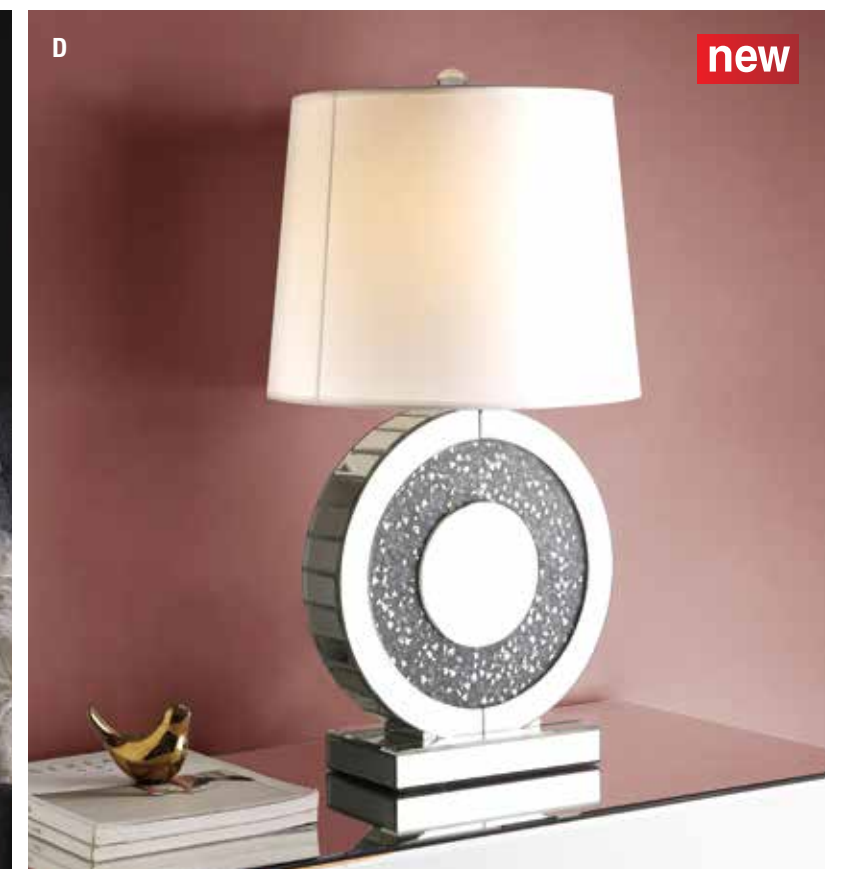

GLAM MIRRORED TABLE LAMP

- A. 40222 NORALIE TABLE LAMP, 30"H, Mirrored & Faux Diamonds
- B. 40224 NORALIE TABLE LAMP, 30"H, Mirrored & Faux Diamonds
- C. 40223 NORALIE TABLE LAMP, 32"H, Mirrored & Faux Diamonds
- D. 40241 NORALIE TABLE LAMP, 30"H, Mirrored & Faux Diamonds

GLAM MIRRORED TABLE LAMP

- A. 40220 NORALIE TABLE LAMP, 30"H, Mirrored & Faux Diamonds
- B. 40242 NORALIE TABLE LAMP, 30"H, Mirrored & Faux Diamonds
- C. 40243 NORALIE TABLE LAMP, 30"H, Mirrored & Faux Diamonds
- D. 40221 NORALIE TABLE LAMP, 27"H, Mirrored & Faux Diamonds