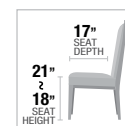

A. **92426** WRITING DESK, 63"L x 25"W x 31"H

B. **92427** CABINET, 39"L x 16"W x 23"H

C. **92422** OFFICE CHAIR, 25"L x 25"D x 34" ~ 37"H  
Vintage White Top Grain Leather & Chrome

A

B

C

D

A. **92428** WRITING DESK, 63"L x 25"W x 30"H