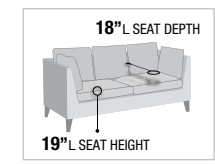

**A. 45070 4PC PATIO SET**  
 SOFA, 74"L x 30"D x 33"H  
 CHAIR, 30"L x 30"D x 33"H  
 TABLE, 33"W x 57"L

**A. 45075 9PC PATIO SET**  
 CHAIR, 21"L x 21"D x 34"H  
 OTTOMAN, 17"L x 17"D x 14"H  
 TABLE, 43"W x 43"L