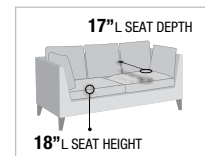

A. 45075 9PC PATIO SET
CHAIR, 21"L x 21"D x 34"H
OTTOMAN, 17"L x 17"D x 14"H
TABLE, 43"W x 43"L