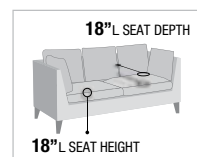

A. **OT01091** 4PC PACK PATIO SOFA SET

- SOFA, 89"L x 30"D x 25"H
- LOVESEAT, 54"L x 29"D x 24"H
- CHAIR, 27"L x 29"D x 24"H
- COFFEE TABLE, 40"L x 20"W x 12"H

A. **OT01090** 4PC PACK PATIO SOFA SET

- SOFA, 77"L x 30"D x 32"H
- CHAIR, 29"L x 30"D x 32"H
- COFFEE TABLE, 40"L x 27"W x 17"H