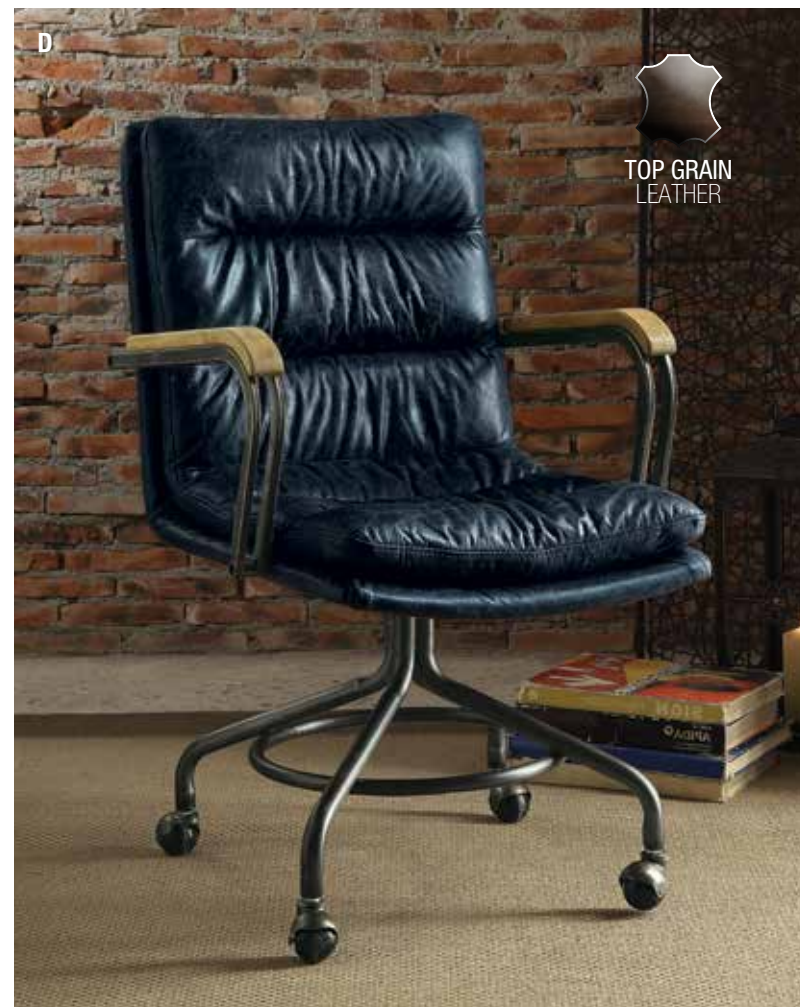

Harith
TOP GRAIN LEATHER

VINTAGE WHISKEY
C. **92416**
OFFICE CHAIR
22"L x 26"D x 36"H

VINTAGE BLUE
D. **92417**
OFFICE CHAIR
22"L x 26"D x 36"H