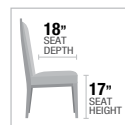

Tashay

GREEN FABRIC & BEIGE WICKER

A. 45005

3PC PATIO BISTRO SET
CHAIR, 25"L x 26"D x 32"H
TABLE, 17"W x 17"L x 18"H
5mm Clear Tempered Glass

A

Tashelle

GRAY FABRIC & GRAY WICKER

B. 45000

3PC PATIO BISTRO SET
CHAIR, 24"L x 24"D x 35"H
TABLE, 25"W x 20"L x 18"H
5mm Clear Tempered Glass

B

new

A

Salena

BEIGE FABRIC & GRAY FINISH

A. OT01094

PATIO SUN LOUNGE
80"L x 26"D x 13"H

new

B

Salena

BEIGE FABRIC & GRAY FINISH

B. OT01093

PATIO SUN LOUNGE
80"L x 29"D x 8"H