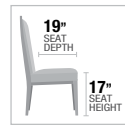

Tashay

GREEN FABRIC & BEIGE WICKER

A. 45005

3PC PATIO BISTRO SET
CHAIR, 25"L x 26"D x 32"H
TABLE, 17"W x 17"L x 18"H
5mm Clear Tempered Glass

A

Tashelle

GRAY FABRIC & GRAY WICKER

B. 45000

3PC PATIO BISTRO SET
CHAIR, 24"L x 24"D x 35"H
TABLE, 25"W x 20"L x 18"H
5mm Clear Tempered Glass