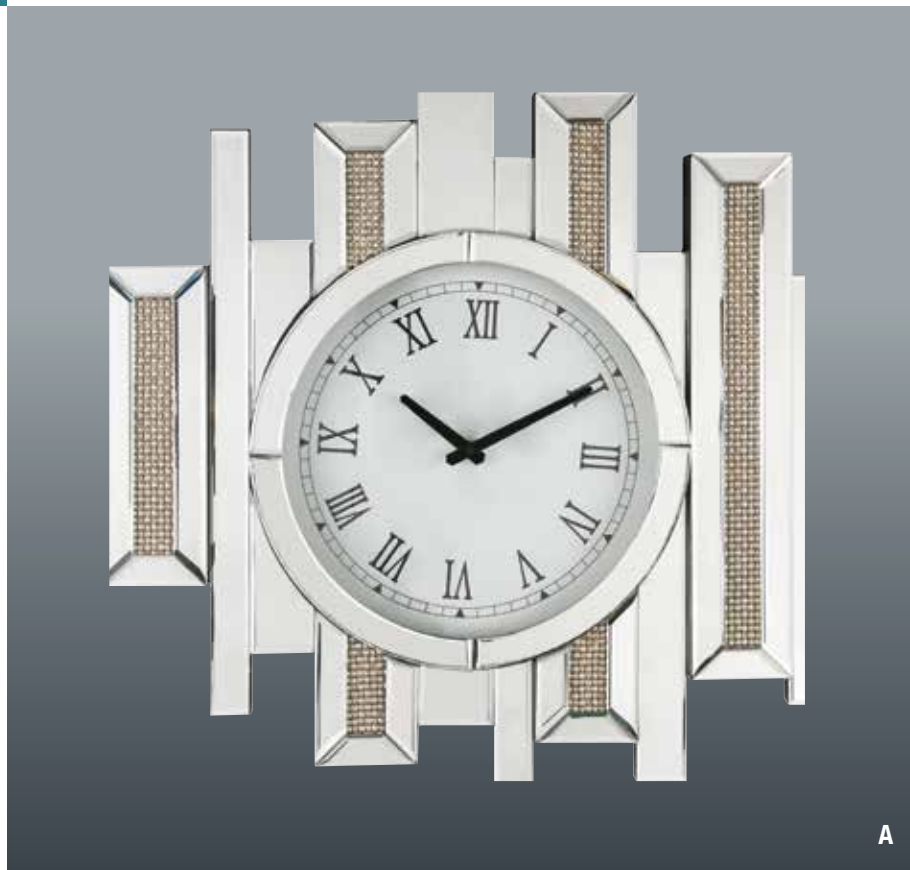

A

B

A

B

C

D

C

new

new

GLAM
MIRRORED CLOCK

- A. **97728 ORNAT WALL CLOCK**, 24"L x 22"H, Beveled Mirror & Faux Square Diamonds
- B. **97725 DOMINIC WALL CLOCK**, 31"Dia, Beveled Mirror
- C. **97727 NORALIE WALL CLOCK**, 24"L x 24"H, Beveled Mirror & Faux Diamonds
- D. **97729 ORNAT WALL CLOCK**, 24"L x 24"H, Beveled Mirror & Faux Square Diamonds

GLAM
MIRRORED CLOCK

- A. **97723 NORALIE WALL CLOCK**, 39"Dia, Beveled Mirror & Faux Diamonds
- B. **97730 NORALIE WALL CLOCK w/LED**, 40"L x 40"H, Beveled Mirror & Faux Diamonds
- C. **97817 NORALIE ACCENT CLOCK**, 10"L x 10"H, Mirrored & Faux Diamonds
- D. **97818 NORALIE ACCENT DÉCOR**, 14"L x 5"W x 24"H, Mirrored & Faux Diamonds