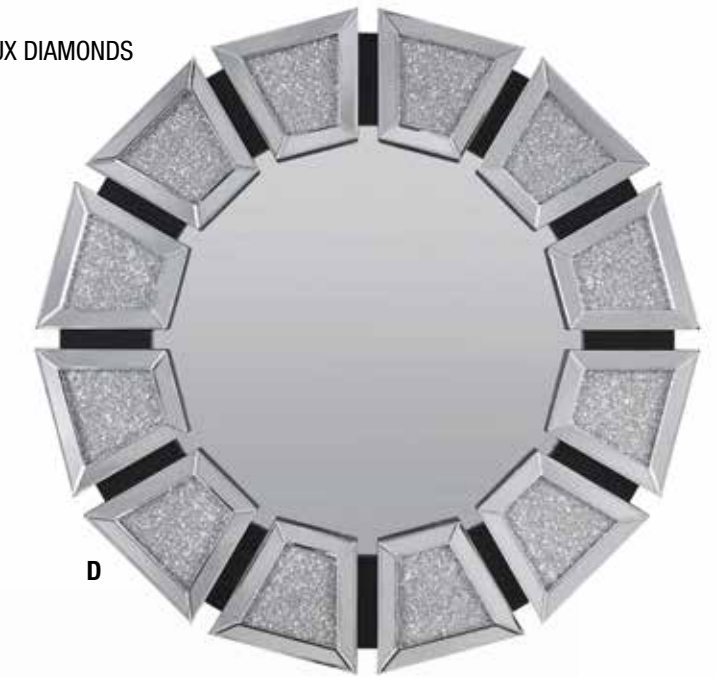

# GLAM MIRRORED WALL DÉCOR

- A. **97388 NASA** MIRRORED & MOTHER OF PEARL  
WALL DÉCOR, 39"L x 39"H
- B. **97586 KACHINA** MIRRORED & FAUX GEMS  
WALL DÉCOR, 32"L x 47"H
- C. **97389 NASA** MIRRORED & MOTHER OF PEARL  
WALL DÉCOR, 39"L x 39"H
- D. **97610 NORALIE** MIRRORED & FAUX DIAMONDS  
WALL DÉCOR, 39"Dia